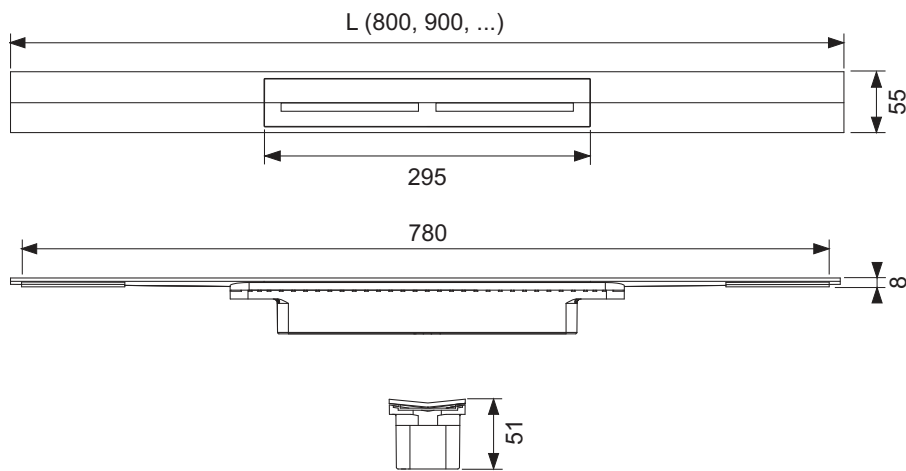

Чертежи:

Запасные части:

1. 1 675013 Съемная декоративная панель, нержавеющая сталь, «Polished Gold Optic / глянец, позолоченный»