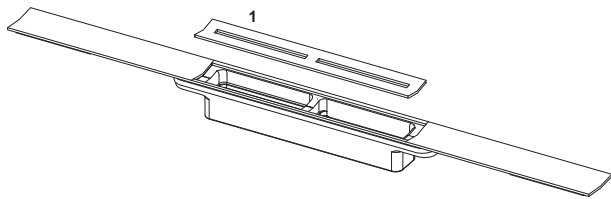

описание:

Душевой дренажный профиль для душа, для монтажа на плиточный клей над бетонной стяжкой и уплотнением.

PVD покрытие гармонично сочетается с металлическими панелями смыва TECESquare II и комбинируется с модными коллекциями ведущих производителей (hansgrohe / AXOR).

Комплект поставки:

- Душевой профиль, который можно обрезать по длине, выполненный из нержавеющей стали, с уклоном к центру для улучшения слива воды и самоочистения
- Душевой профиль может быть укорочен до минимальной длины 500 мм
- Душевой профиль и декоративная панель из нержавеющей стали 1.4301 (304) с цветным PVD покрытием
- Соединительные элементы для подсоединения к сифону TECEdrainprofile
- Ребристая накладка для простого монтажа и надежного соединения с плиточным клеем
- Для слоя плитки 8-25 мм (включая слой клея)
- Для монтажа вплотную к стене при толщине отделки стены от 10 мм (включая слой клея)
- Для пристенного монтажа (вплотную к стене) или на любом расстоянии от стены

данные о продажах:

наименование товара: Душевой профиль TECEdrainprofile, 1000 мм, нержавеющая сталь, «Polished Gold Optic / глянец, позолоченный, оптический»

Группа товаров: 608

Группа продукции: 3006080011

Чертежи:

Запасные части:

- 1 675013 Съемная декоративная панель, нержавеющая сталь, «Polished Gold Optic / глянец, позолоченный»