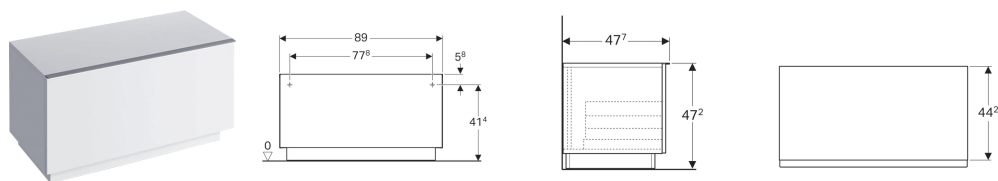

Шкафчик Geberit iCon с одним выдвижным ящиком, напольный

Образец

Характеристики

- Напольное
- С выдвижным ящиком
- Ручка для открывания
- Выдвижной ящик с самовтягивающимся механизмом
- С защитой от конденсата

- Поставляется в собранном состоянии

Технические характеристики

Материал | Влагостойкое трехслойная ДСП

Объем поставки

- Крепеж

Арт. №	Цвет / поверхность	В	Н	Т
840090000	Белый / Высокоглянцевое покрытие	89 см	47.2 см	47.7 см
841091000	Темно-серый / Матовое покрытие	89 см	47.2 см	47.7 см
840092000	Платиновый / Высокоглянцевое покрытие	89 см	47.2 см	47.7 см
841092000	Натуральный дуб / Меламин, древесная структура	89 см	47.2 см	47.7 см