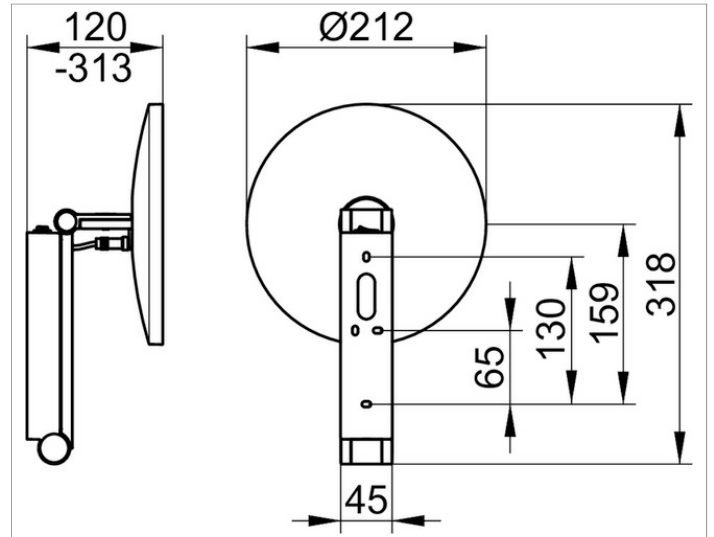

**Kosmetikspiegel**

17612019004 Косметическое зеркало

**ИЗДЕЛИЕ****ЧЕРТЕЖ****ОПИСАНИЕ ИЗДЕЛИЯ**

с подсветкой, 1 цвет подсветки 6500 Кельвин (дневной свет),  
включение с помощью выключателя рычажного типа, настенная модель на кронштейне с шарниром, регулируется в трех плоскостях, одностороннее зеркало, вогнутое, коэффициент увеличения x 5  
Управление:  
встроенным рычажным выключателем  
Электроснабжение:  
трансформатор 12 V интегрирован в настенный держатель, Напряжение на входе: 220-240 В  
Подсветка:  
Светодиод 4,5 Вт (срок работы > 50.000 часов) не требующая замены лампа  
Класс потребления: A, 5 кВт-ч/1000ч  
ЕЕК: A , 5 kWh/1000h

**поверхность**

хром

**Габариты**

mit Wippschalter

**спецификации**

KEUCO iLook\_move Cosmetic Mirror, 17612019004  
High quality cosmetic mirror, round, high-gloss chrome-plated, illuminated, on swivel arm made of a robust, rectangular metal profile with concealed high-performance hinges, flat wall mounting with 4 attachment points for optimal load distribution, three-dimensionally adjustable, mirror concave on one side, magnification factor x 5, 12V power supply and rocker switch integrated in the wall section, input range 220-240 V, wiring integrated in the swivel arm, lighting: 1 x 4.5 Watt LED (maintenance-free), standby consumption: 0 Watt, operation exclusively via room light switch, not included in the delivery, 1 light color: 6500 kelvin (daylight), height of wall mounting approx. 200 mm, width approx. 45 mm, maximum height approx. 500 mm, outer diameter 212 mm, maximum projection approx. 313 mm, the cosmetic mirror is mounted concealed, delivery incl. corrosion-free mounting material