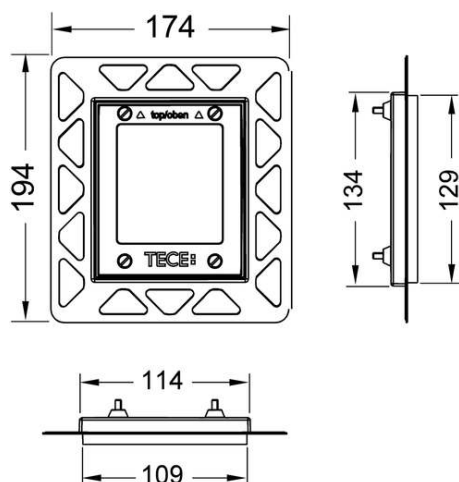

**Монтажная рамка для установки панелей смыва писсуара на уровне стены**

номенклатурный номер : 9242646

Цвет: Белый

Выставочные образцы: —

К 1: 1 шт.

К 2: 40 шт.

**описание:**

Монтажный комплект для монтажа стеклянных панелей смыва для писсуара TECEloop/TECEsquare на уровне стены и металлических панелей TECEsquare при сухом монтаже. Регулировка глубины рамки в зависимости от толщины чистового покрытия в диапазоне 5-18 мм (18-33 мм с использованием удлиненных регулировочных болтов арт. 9820181). Комплект поставки включает в себя инструмент для монтажа панели смыва.

**данные о продажах:**

наименование товара: Монтажная рамка для установки панелей смыва TECE для писсуара на уровне стены, белая  
 Группа товаров: 904  
 Группа продукции: 2009040120

**Чертежи:**

## Запасные части:

- |   |         |   |
|---|---------|---|
| 1 | 9820197 | Опорная рамка панели смыва для писсуара для монтажа на уровне стены |
| 2 | 9820180 | Ручки для демонтажа панели смыва, 2 шт.                             |