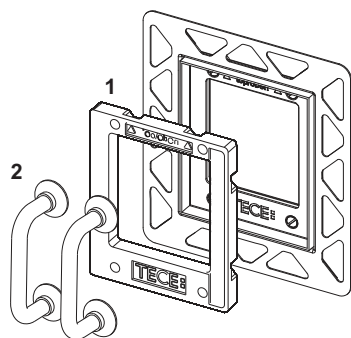

**Монтажная рамка для установки панелей смыва писсуара на уровне стены**

номенклатурный номер : 9242646

Цвет: Белый

Выставочные образцы: —

К 1: 1 шт.

К 2: 40 шт.

**описание:**

Монтажный комплект для монтажа стеклянных панелей смыва для писсуара TECEloop/TECEsquare на уровне стены и металлических панелей TECEsquare при сухом монтаже. Регулировка глубины рамки в зависимости от толщины чистового покрытия в диапазоне 5-18 мм (18-33 мм с использованием удлиненных регулировочных болтов арт. 9820181). Комплект поставки включает в себя инструмент для монтажа панели смыва.

**данные о продажах:**

наименование товара: Монтажная рамка для установки панелей смыва TECE для писсуара на уровне стены, белая  
 Группа товаров: 904  
 Группа продукции: 2009040120

**Чертежи:**

## Запасные части:

- |   |         |   |
|---|---------|---|
| 1 | 9820197 | Опорная рамка панели смыва для писсуара для монтажа на уровне стены |
| 2 | 9820180 | Ручки для демонтажа панели смыва, 2 шт.                             |