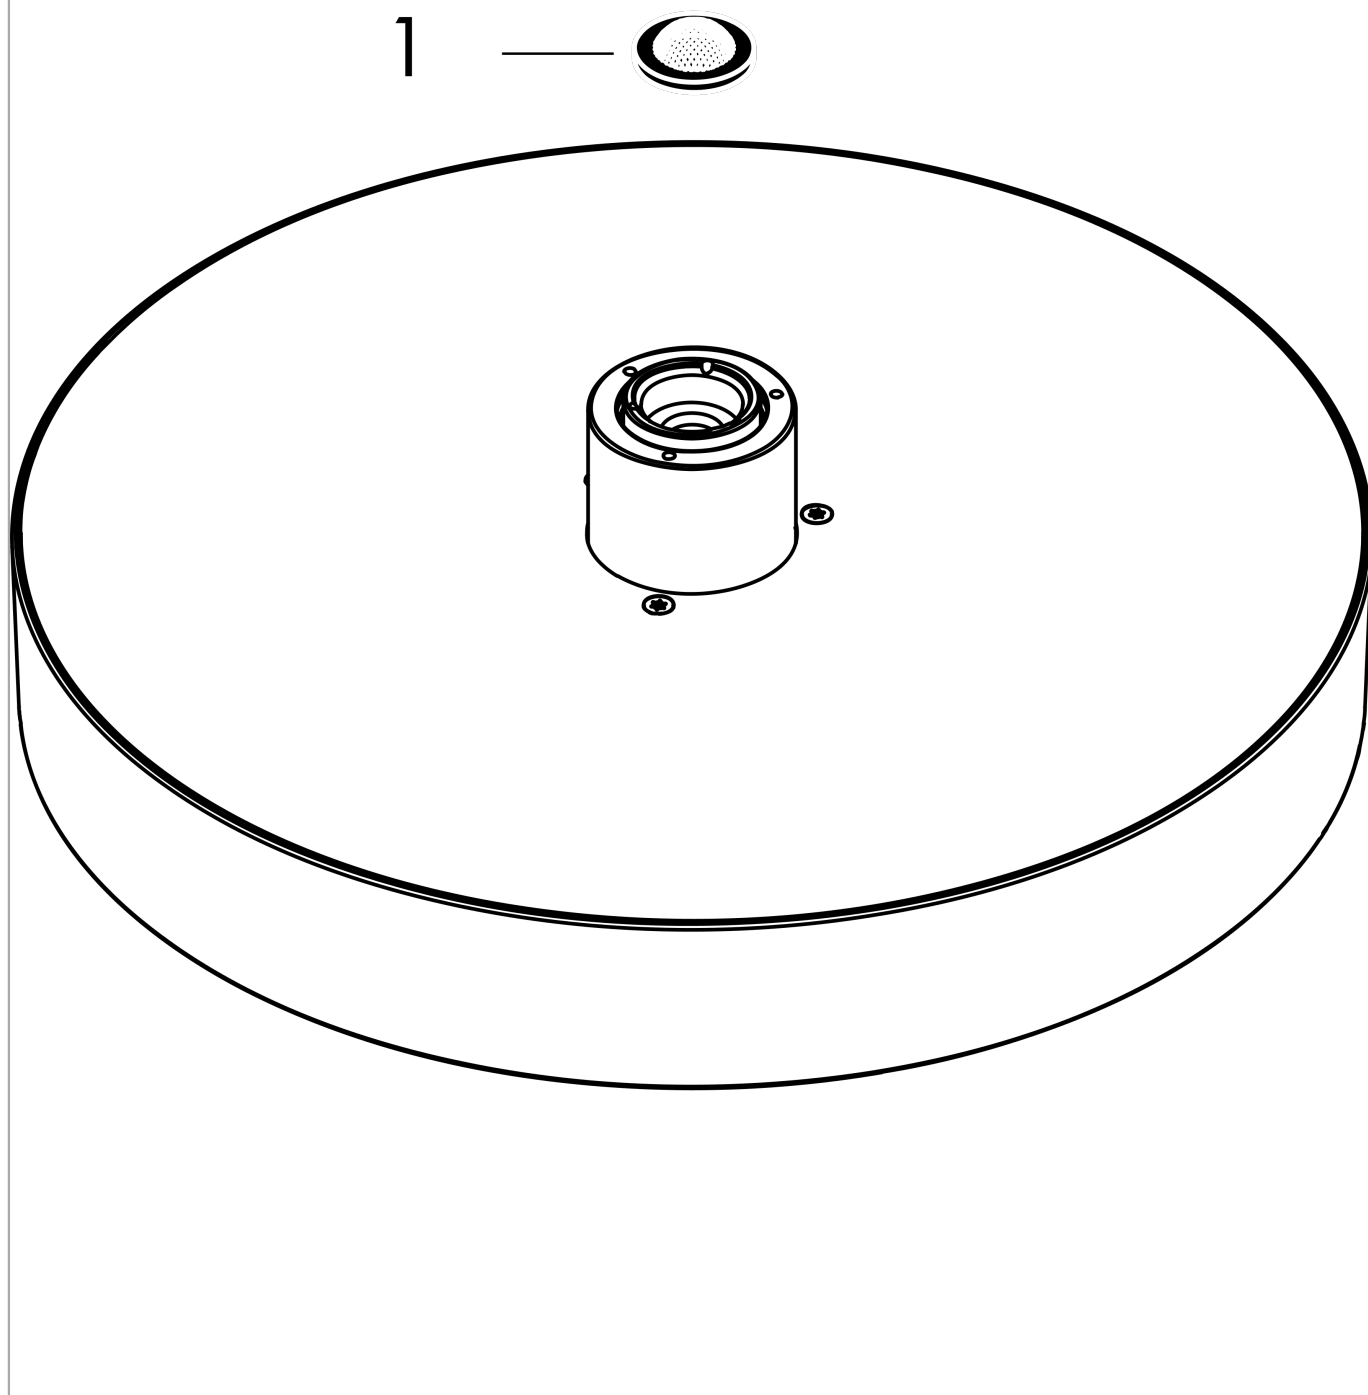

Rainfinity

Верхний душ 360 1jet

Поверхности : матовый черный

Артикульный номер: 26231670

Покомпонентное изображение

Год выпуска: >04/21