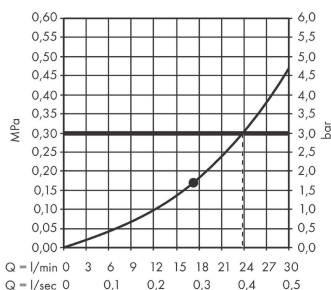

График расхода воды

Расход измерен практически с помощью соответствующей арматуры (термостат/смеситель/скрытый клапан).