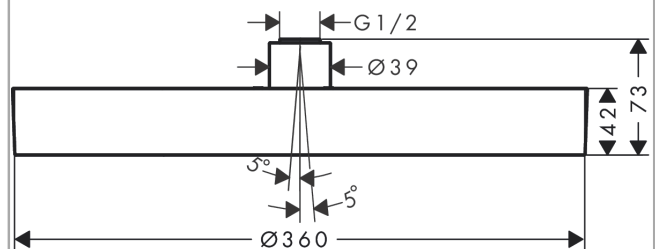

Rainfinity

Верхний душ 360 1jet

Поверхности : **матовый черный**   Артикульный номер: **26231670**

Описание

Характеристики

- размер душевого диска: 360 мм
- тип струи: PowderRain
- шарнирное соединение: регулируемый угол верхнего душа (2 x 5°)
- рамка: металл
- материал душевого диска: алюминий
- поверхность душевого диска: графит
- максимальный расход воды при 3 бар: 20,3 л/мин
- расход воды PowderRain (при 3 барах): 23 л/мин
- съемный верхний душ для очистки
- монтаж: потолок или стена
- соединительная резьба G 1/2

Технология

Награды за дизайн

reddot award 2019
best of the best

Продукт

Чертеж

График расхода воды

Расход измерен практически с помощью соответствующей арматуры (термостат/смеситель/скрытый клапан).