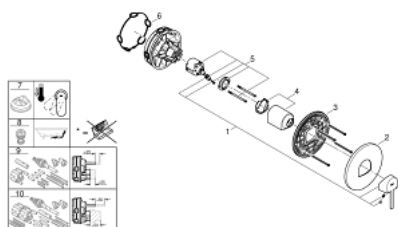

24 059 AL3 СМЕСИТЕЛЬ ОДНОРЫЧАЖНЫЙ ДЛЯ ДУША

ОПИСАНИЕ ПРОДУКТА

- комплект верхней монтажной части для
- GROHE Rapido SmartBox 35 600 000 (универсальная встраиваемая часть)
- **GROHE SilkMove** керамический картридж Ø 46 мм
- **GROHE StarLight** поверхность
- с настенными розетками **GROHE FastFixation** (скрытые эксцентрики, уплотнение, скрытый монтаж)
- металлическая накладная панель, регулируемая на 6°
- металлический рычаг
- распределение расхода:
выход В или С = 30 л/мин
- без встраиваемой части

24 059 AL3 СМЕСИТЕЛЬ ОДНОРЫЧАЖНЫЙ ДЛЯ ДУША

ЗАПАСНЫЕ ЧАСТИ

- 1: Lever (Order-nr. 48496AL0)
 - 2: Escutcheon (Order-nr. 49116AL0)
 - 3: Mounting plate (Order-nr. 48441000)
 - 4: Cap (Order-nr. 48495AL0)
 - 5: Картридж керамич. (Order-nr. 46048000)
 - 6: Уплотнение (Order-nr. 48360000)
 - 7: Ограничитель температуры (Order-nr. 46375000)*
 - 8: Rapido SmartBox Набор защ.от обр.потока (Order-nr. 14055000)*
 - 9: SmartBox Унив.Набор удлин,25мм,ОНМ 1-рыч (Order-nr. 14056000)*
 - 10: SmartBox Унив.Набор удлин,50мм,ОНМ 1-рыч (Order-nr. 14057000)*
- * Optional accessories