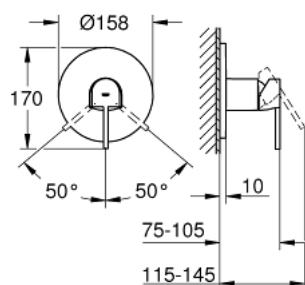

24 059 AL3 СМЕСИТЕЛЬ ОДНОРЫЧАЖНЫЙ ДЛЯ ДУША

ОПИСАНИЕ ПРОДУКТА

- комплект верхней монтажной части для
- GROHE Rapido SmartBox 35 600 000 (универсальная встраиваемая часть)
- **GROHE SilkMove** керамический картридж Ø 46 мм
- **GROHE StarLight** поверхность
- с настенными розетками **GROHE FastFixation** (скрытые эксцентрики, уплотнение, скрытый монтаж)
- металлическая накладная панель, регулируемая на 6°
- металлический рычаг
- распределение расхода:
выход В или С = 30 л/мин
- без встраиваемой части

24 059 AL3 СМЕСИТЕЛЬ ОДНОРЫЧАЖНЫЙ ДЛЯ ДУША

ЗАПАСНЫЕ ЧАСТИ

- 1: Lever (Order-nr. 48496AL0)
 - 2: Escutcheon (Order-nr. 49116AL0)
 - 3: Mounting plate (Order-nr. 48441000)
 - 4: Cap (Order-nr. 48495AL0)
 - 5: Картридж керамич. (Order-nr. 46048000)
 - 6: Уплотнение (Order-nr. 48360000)
 - 7: Ограничитель температуры (Order-nr. 46375000)*
 - 8: Rapido SmartBox Набор защ.от обр.потока (Order-nr. 14055000)*
 - 9: SmartBox Унив.Набор удлин,25мм,ОНМ 1-рыч (Order-nr. 14056000)*
 - 10: SmartBox Унив.Набор удлин,50мм,ОНМ 1-рыч (Order-nr. 14057000)*
- * Optional accessories