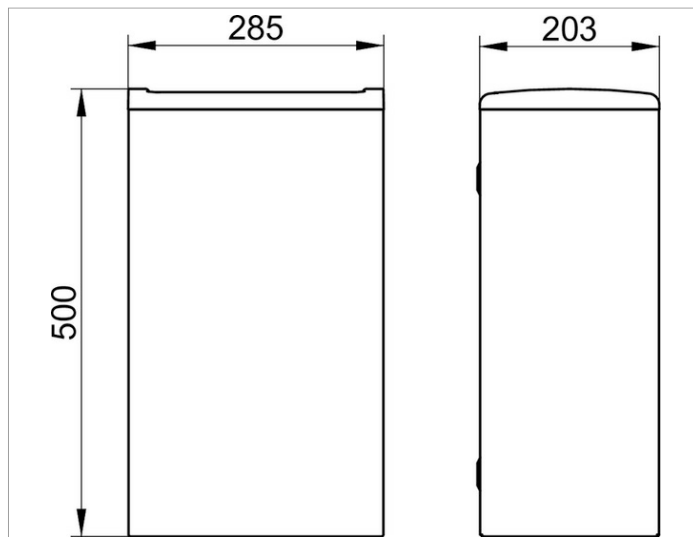

Collection Moll

12788010001 Ведро для мусора

ИЗДЕЛИЕ

ЧЕРТЕЖ

ОПИСАНИЕ ИЗДЕЛИЯ

настенное
вместимость: 25 л

поверхность

хром finish (с эффектом полированной нержавеющей стали)/антраци

спецификации

KEUCO COLLECTION MOLL Waste bin 12788010001
Waste bin in chrome-finish (polished stainless steel), wall mounted model for installation in public domain, with concealed mounting brackets for bin liners
Capacity: approx. 6.6 gallons, plastic cover frame, anthracite, RAL 7021, Height 19-11/16", Width 11-3/16", Projection 8"
The paper towel dispenser is fitted with 4 hidden fixing points incl. corrosion-free mounting material