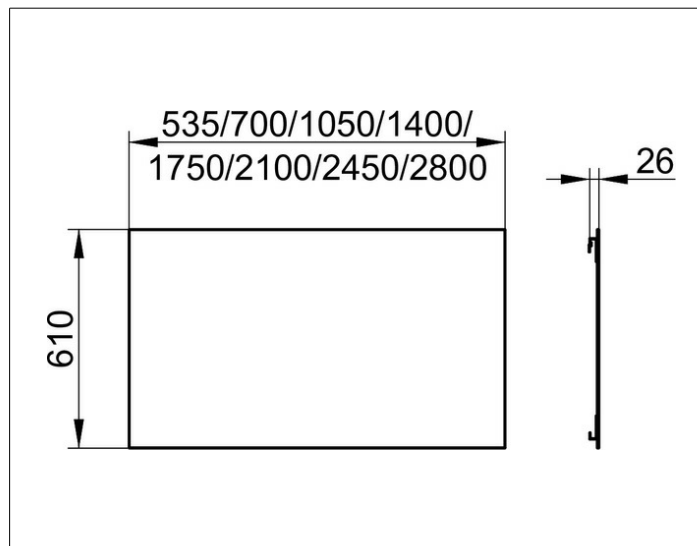

Edition 11

11195002000 Зеркало хрустальное

ИЗДЕЛИЕ

ЧЕРТЕЖ

СПЕЦИФИКАЦИИ

KEUCO EDITION 11 crystal mirror 11195002000

timeless crystal mirror

exterior measurement: 41-5/16" x 24" x 1", the mirror is hidden fixed

ГАБАРИТЫ

1050 x 610 x 26 mm