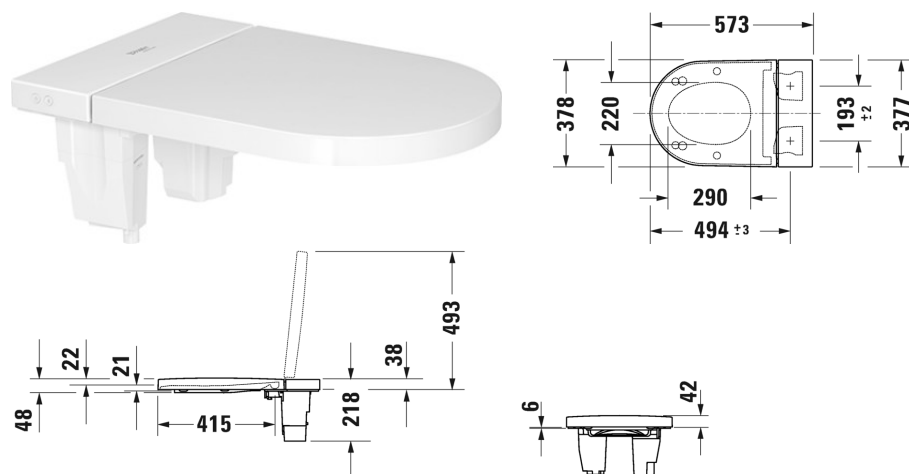

**SensoWash® Starck f Сиденье для унитаза-биде**  
**SensoWash® Starck f Lite # 612001012000310**

| < 378 мм > |

Сиденье для унитаза-биде SensoWash® Starck f Lite	Размеры	Вес	Номер заказа
душ для ягодич, для дам и комфортный душ, Подогрев сиденья, Умный режим экономии энергии, Теплый фен, индивидуальная установка температуры воды, фена, поверхности сиденья, а также положения и мощности душевых форсунок, автоматический дренаж при длительном простое, Функция удаления налета, ночная подсветка, включая ПДУ, Работа приложения, самоочищающаяся душевая насадка, Сиденье/крышка - материал Thermoplast			
<b>Цвета</b>			
00 Белый Alpin			
<b>Вариант</b>			
220-240В 50/60Гц, со скрытым подключением	378 x 574 мм	7,000 кг	612001012000310
<b>Соответствующая продукция</b>			
Подвесной унитаз Duravit Rimless для SensoWash® f без смывного края, с вертикальным смывом, только в сочетании с SensoWash f, 375 x 575 мм	375 x 575 мм		251009

Все чертежи содержат необходимые размеры с соблюдением стандартных допусков. Они указаны в мм и не являются обязательными. Точные размеры, в частности для монтажа по индивидуальному заказу, можно получить только по готовому изделию.