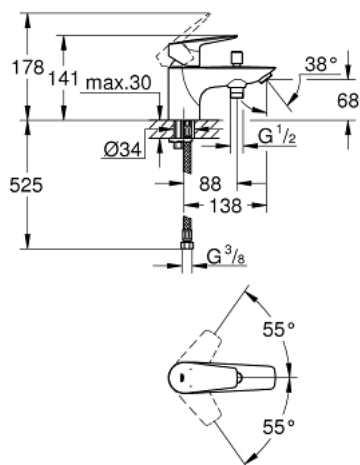

23 562 001 СМЕСИТЕЛЬ ОДНОРЫЧАЖНЫЙ ДЛЯ ВАННЫ, DN 15

ОПИСАНИЕ ПРОДУКТА

- монтаж на одно отверстие
- **GROHE Longlife** 35 mm ceramic cartridge with Eco-Override-Stop
- с ограничителем температуры
- **GROHE StarLight** хромированная поверхность
- регулировка расхода воды
- автоматический переключатель: ванна/душ
- излив с аэратором
- отвод для душа снизу 1/2" со встроенным обратным клапаном
- гибкая подводка
- с защитой от обратного потока

23 562 001 СМЕСИТЕЛЬ ОДНОРЫЧАЖНЫЙ ДЛЯ ВАННЫ, DN 15

ЗАПАСНЫЕ ЧАСТИ

- 1: Cap (Order-nr. 46492000)
 - 2: Screw coupling (Order-nr. 46460000)
 - 3: Cartridge (Order-nr. 46589000)
 - 4: Diverter knob (Order-nr. 64309000)
 - 5: Diverter (Order-nr. 65655000)
 - 6: Mousseur (Order-nr. 13941000)
 - 7: Non-return valve (Order-nr. 48276000)
 - 8: Shank mounting kit (Order-nr. 46671000)
 - 9: Монтажный ключ (Order-nr. 19017000)*
- * Optional accessories