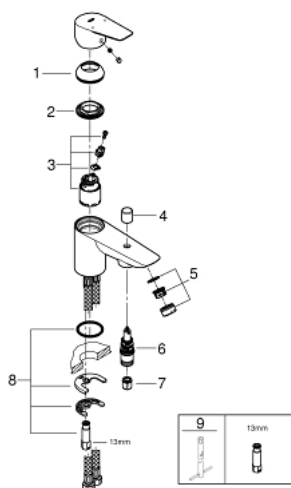

23 562 001 СМЕСИТЕЛЬ ОДНОРЫЧАЖНЫЙ ДЛЯ ВАННЫ, DN 15

ОПИСАНИЕ ПРОДУКТА

- монтаж на одно отверстие
- **GROHE Longlife** 35 mm ceramic cartridge with Eco-Override-Stop
- с ограничителем температуры
- **GROHE StarLight** хромированная поверхность
- регулировка расхода воды
- автоматический переключатель: ванна/душ
- излив с аэратором
- отвод для душа снизу 1/2" со встроенным обратным клапаном
- гибкая подводка
- с защитой от обратного потока

23 562 001 СМЕСИТЕЛЬ ОДНОРЫЧАЖНЫЙ ДЛЯ ВАННЫ, DN 15

ЗАПАСНЫЕ ЧАСТИ

- 1: Cap (Order-nr. 46492000)
 - 2: Screw coupling (Order-nr. 46460000)
 - 3: Cartridge (Order-nr. 46589000)
 - 4: Diverter knob (Order-nr. 64309000)
 - 5: Diverter (Order-nr. 65655000)
 - 6: Mousseur (Order-nr. 13941000)
 - 7: Non-return valve (Order-nr. 48276000)
 - 8: Shank mounting kit (Order-nr. 46671000)
 - 9: Монтажный ключ (Order-nr. 19017000)*
- * Optional accessories