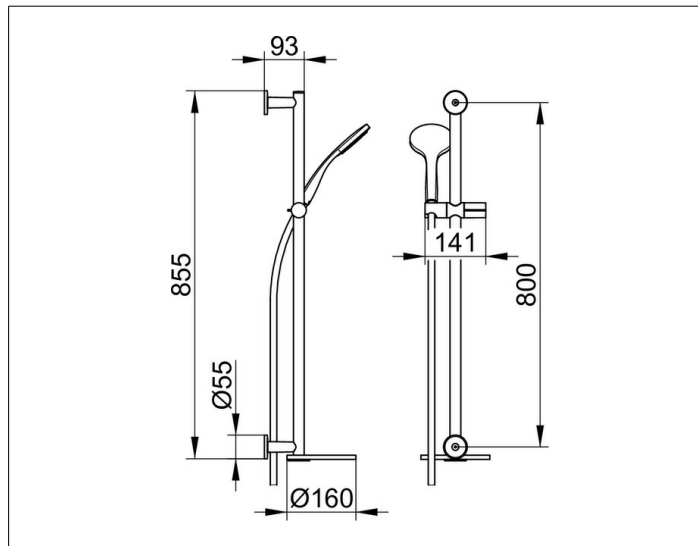

IXMO

59587010901 Душевой комплект

ИЗДЕЛИЕ

ЧЕРТЕЖ

ОПИСАНИЕ ИЗДЕЛИЯ

состоит из:

- настенной штанги 855 мм (розетки круглые)
- с передвижным держателем душевой лейки, регулировка высоты с помощью рукоятки, угол наклона регулируется бесступенчато, устанавливаемая по выбору справа или слева
- с поворотной полкой (Ø 160 mm)
- с компенсатором для плитки (5 мм)
- ручная душевая лейка с нормальной струей
- с душевым шлангом 1600 мм

ПОВЕРХНОСТЬ

хром/белый

ГАБАРИТЫ

855 mm