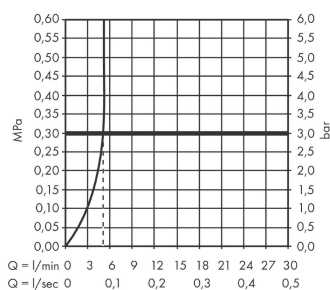

Технология

Награды за дизайн

reddot winner 2021

Продукт

Чертеж

График расхода воды

Finoris

Смеситель для раковины, однорычажный, 110 со сливным клапаном Push-Open