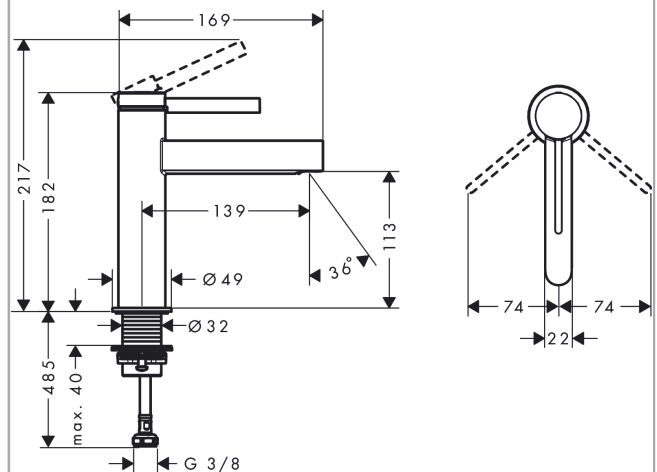

Finoris

Смеситель для раковины, однорычажный, 110 со сливным клапаном Push-Open

Поверхности : хром Артикульный номер: 76023000

Описание

Характеристики

- состоит из: однорычажный смеситель для раковины, слив/перелив
- ComfortZone 110
- выступ 139 мм
- тип струи: ламинарная струя
- максимальный расход воды при 3 бар: 5 л/мин
- керамический узел смешивания
- регулируемое ограничение температуры
- подходит для проточных водонагревателей
- сливной клапан Push-Open G 1 ¼
- материал сливного набора: металл
- вид соединения: соединительные шланги G ¾

Технология

Награды за дизайн

reddot winner 2021

Продукт

Чертеж

График расхода воды

Finoris

Смеситель для раковины, однорычажный, 110 со сливным клапаном Push-Open

Поверхности : **хром** Артикульный номер: **76023000**

Покомпонентное изображение

Год выпуска: >06/21

Finoris**Смеситель для раковины, однорычажный, 110 со сливным клапаном Push-Open**Поверхности : **хром** Артикульный номер: **76023000****Перечень запасных частей**

Год выпуска: >06/21

Позиция	Описание	Артикульный номер	PC	PU
1	handle	94266000	-	1
2	screw cover	93735460	-	1
3	hollow set screw M5x5	98446000	-	1
4	flange	93737000	-	1
5	nut	92926000	-	1
6	O-ring 30x1,5	98433000	-	1
7	O-ring 29x2	98391000	-	1
8	O-ring 25x1,5	98146000	-	1
9	cartridge, assy	93760000	-	1
10	seal	93383000	-	1
11	adapter for cartridge	98866000	-	1
12	spray former	93973000	-	1
13	special tool	98987000	-	1
14	escutcheon	94265000	-	1
15	flat seal	98749000	-	1
16	fixing set (Ø 32)	13961000	-	1
17	lever collar	97548000	-	1
18	connection hose 600 mm M8x0,75 G3/8	96556000	-	1
19	O-ring 6,6x1,6	93019000	-	1
a	push-open waste set	50100000	-	1
b	fixation extension 35 mm	13898000	-	1