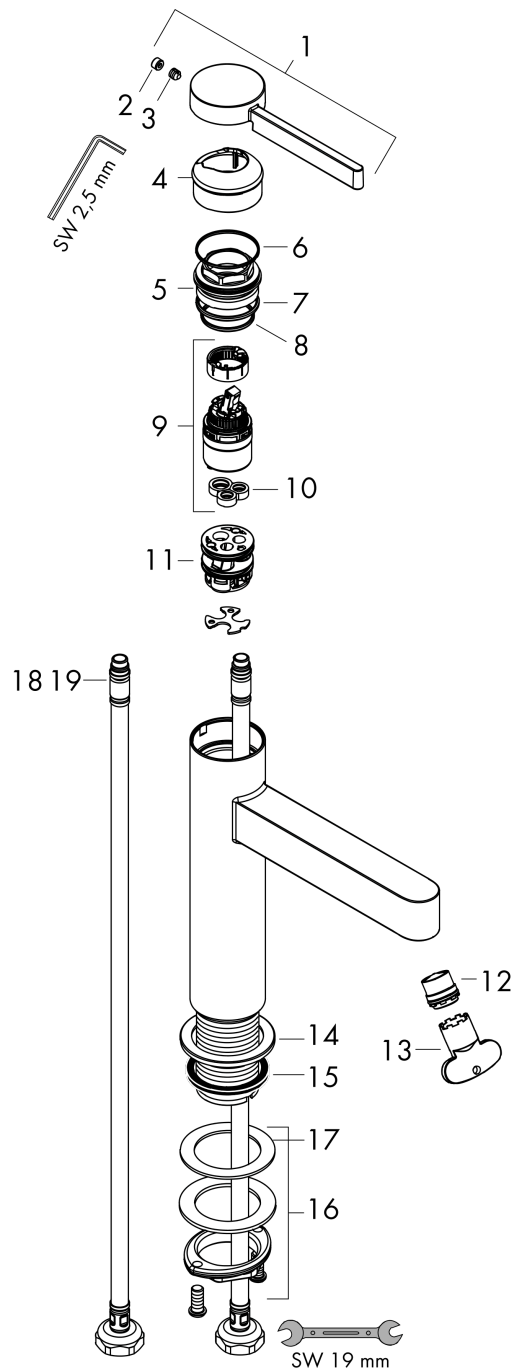

Finoris

Смеситель для раковины, однорычажный, 110 со сливным клапаном Push-Open

Поверхности : хром Артикульный номер: 76023000

Описание

Характеристики

- состоит из: однорычажный смеситель для раковины, слив/перелив
- ComfortZone 110
- выступ 139 мм
- тип струи: ламинарная струя
- максимальный расход воды при 3 бар: 5 л/мин
- керамический узел смешивания
- регулируемое ограничение температуры
- подходит для проточных водонагревателей
- сливной клапан Push-Open G 1 ¼
- материал сливного набора: металл
- вид соединения: соединительные шланги G ¾

Технология

Награды за дизайн

reddot winner 2021

Продукт

Чертеж

График расхода воды

Finoris

Смеситель для раковины, однорычажный, 110 со сливным клапаном Push-Open

Поверхности : **хром** Артикульный номер: **76023000**

Покомпонентное изображение

Год выпуска: >06/21

Finoris**Смеситель для раковины, однорычажный, 110 со сливным клапаном Push-Open**Поверхности : **хром** Артикульный номер: **76023000****Перечень запасных частей**

Год выпуска: >06/21

Позиция	Описание	Артикульный номер	PC	PU
1	handle	94266000	-	1
2	screw cover	93735460	-	1
3	hollow set screw M5x5	98446000	-	1
4	flange	93737000	-	1
5	nut	92926000	-	1
6	O-ring 30x1,5	98433000	-	1
7	O-ring 29x2	98391000	-	1
8	O-ring 25x1,5	98146000	-	1
9	cartridge, assy	93760000	-	1
10	seal	93383000	-	1
11	adapter for cartridge	98866000	-	1
12	spray former	93973000	-	1
13	special tool	98987000	-	1
14	escutcheon	94265000	-	1
15	flat seal	98749000	-	1
16	fixing set (Ø 32)	13961000	-	1
17	lever collar	97548000	-	1
18	connection hose 600 mm M8x0,75 G3/8	96556000	-	1
19	O-ring 6,6x1,6	93019000	-	1
a	push-open waste set	50100000	-	1
b	fixation extension 35 mm	13898000	-	1