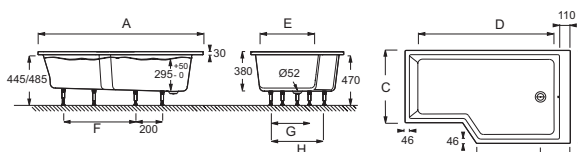

Общая информация

Mm	E6D000R	E6D002R	E6D004R
A	1590⁻³	1690⁻³	1790⁻³
B	900⁻³	900⁻³	900⁻³
C	700⁻³	700⁻³	700⁻³
D	1320	1320	1420
E	530	530	530
F	760	760	760
G	290	290	290
H	490	490	490

Спецификация продукта: Ванна правосторонняя 160 x 90/70 см. CE6D000R. Коллекция: BAIN-DOUCHE NEO. РАЗМЕРЫ (СМ): 160 x 90 x 38 см. ВЕС: 23,5 кг. МАТЕРИАЛ: Акрил. ТИП УСТАНОВКИ: Встраиваемые. ОБЪЕМ: 255/185. ФОРМА: Прямоугольные. ДИАМЕТР СЛИВА: 5.2 см. ДОПОЛНИТЕЛЬНАЯ ИНФОРМАЦИЯ: Ванна-душ. МОДЕЛЬ: Левосторонняя. ПРОДУКТ В КОМПЛЕКТЕ: (Деревянная ступенька и слив в комплекте). НОЖКИ: В комплекте. СТУПЕНЬКА: В комплекте. СЛИВ: В комплекте. В комплекте: Деревянная ступенька и специальный слив. Дополнительная опция: белая лакированная панель из алюминия и экран на ванну. Размеры основания: 130 x 52/72 см.

*В зависимости от конфигурации компьютера или настроек принтера, технических факторов и характеристик, цвета, которые Вы видите могут не полностью соответствовать настоящим цветам и являются схематическими.