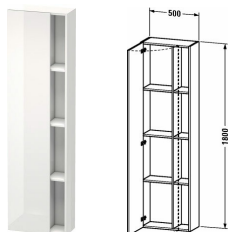

DuraStyle Высокий шкаф # DS1248 L/R

| < 500 мм > |

Высокий шкаф	Размеры	Вес	Номер заказа
1 дверца, 3 полки			
Цвета			
M07 Бетонно-серый матовый декор M16 Black Oak M18 Белый матовый, декор M21 Орех темный декор M22 Белый глянцевый декор M30 Natural Oak M35 Oak Terra M43 Базальт матовый, декор M49 Графит матовый, декор M53 Каштан темный, декор M75 Лен, декор M79 Орех натуральный, декор M91 Серо-коричневый декор			
Вариант			
	500 x 240 мм		DS1248 L/R
Справка			
Дополнительная опция Vi-Color только для цвета корпуса: 18 белый матовый / 43 базальт матовый. Vi-Color для поверхности фронта: свободный выбор из всех цветов фронта., Оставляйте расстояние до стены минимум в 20 мм, При установке оставляйте минимум 20 мм расстояния до мебели, Необходимые данные для заказа: - петли дверцы слева (L) /справа (R), - цвет фронта, - цвет корпуса			