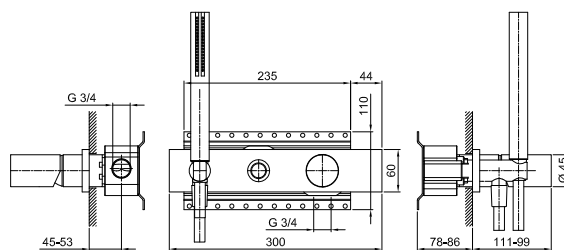

Встраиваемый смеситель для душа - MILANO НЕРЖАВЕЮЩАЯ СТАЛЬ

АРТ. 3084В+3084А

Встраиваемый смеситель для душа

- ручка
- переключатель на 2 потока с кнопкой
- ручная лейка FIT
- шланговое подсоединение с держателем для ручной лейки
- гибкий шланг 150 см ПВХ
- впуски 3/4"

Наружная часть

Отделки:

1. ☐ Матовая натуральная сталь 31 93 3084В

Внутренняя часть

Отделки:

1. ☐ Матовая натуральная сталь 19 93 3084А

0,5	8	0,5	9
1	27		
2	34		
3	7		
4	9		

Проект:

Комната:

Дата:

Комментарии:

сертификаты: