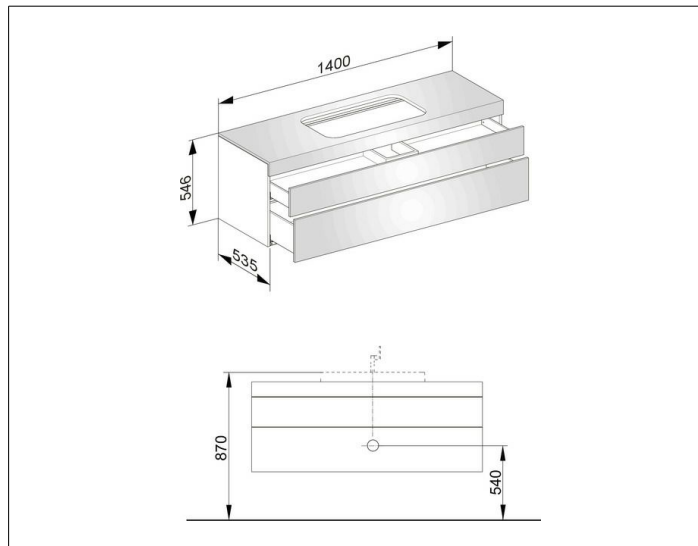

Edition 400

31573XX0000 Тумба под умывальник

ИЗДЕЛИЕ**ЧЕРТЕЖ****ОПИСАНИЕ ИЗДЕЛИЯ**

без отверстия под смеситель,
подходит к керамическому умывальнику арт. 31570,
2 фронтальных выдвижных ящика с нажимным
открыванием push-to-open и доводчиком, вкл.
пластиковый сифон 1 1/4 x 32

ПОВЕРХНОСТЬ

37, 38, 39, 45

ГАБАРИТЫ

1400 x 546 x 535 mm