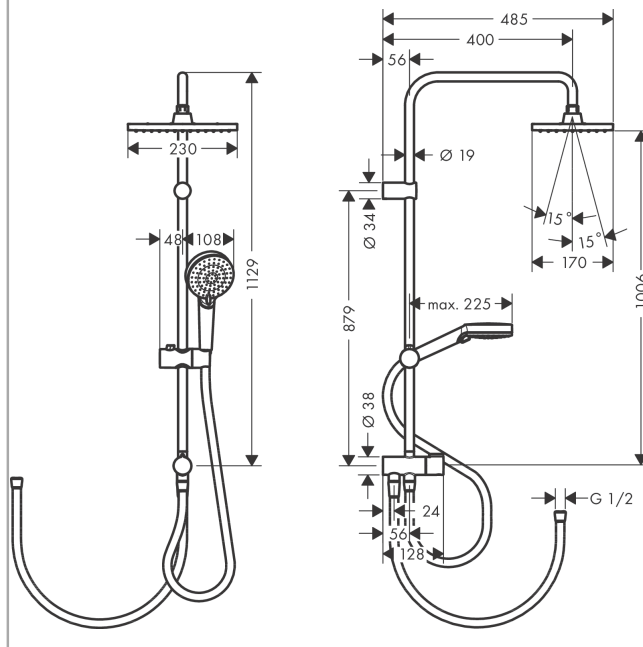

Vernis Shape Showerpipe 230 1jet Reno EcoSmart

Поверхности : **хром** Артикульный номер: **26289000**

Описание

Характеристики

- состоит из: верхний душ, ручной душ, шланг для душа, ползунок
- верхний душ Vernis Shape 230 1jet
- размер диска верхнего душа: 230 x 170 мм
- типы струй верхнего душа: Rain
- шарнирное соединение: регулируемый угол верхнего душа
- тип струи ручной душ: Rain, IntenseRain
- максимальный расход воды при 3 бар: 8,7 л/мин
- вид монтажа: внешний монтаж
- диаметр штанги: 19 мм
- держатель для ручного душа регулируемый по высоте с внешней кнопкой выбора
- длина держателя для душа: 400 мм
- подсоединение к водопроводу: Душевой шланг Metaflex 80 см и 160 см
- соединительная резьба G 1/2
- класс шума: I

Технология

Продукт

Чертеж

**Vernis Shape
Showerpipe 230 1jet Reno EcoSmart**

Поверхности : **хром** Артикульный номер: **26289000**

График расхода воды