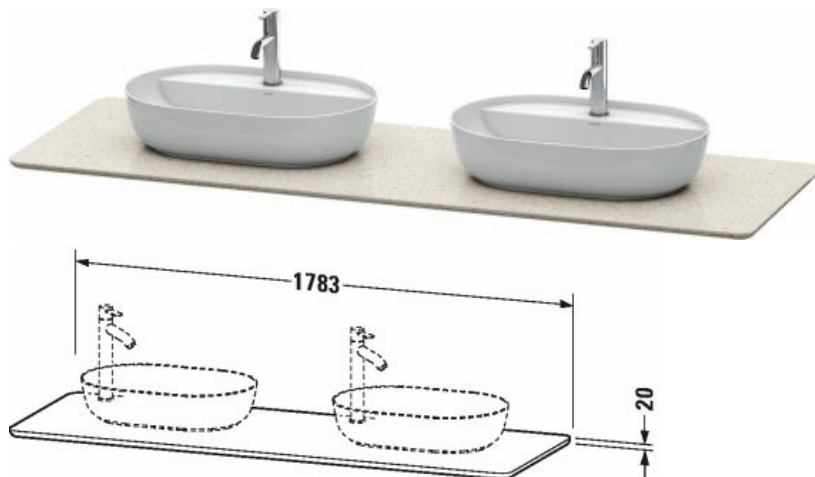

**Luv Каменная кварцевая консоль # LU9467 B**

| &lt; 1783 мм &gt; |

| Каменная кварцевая консоль   | Размеры       | Вес | Номер заказа |
|--|---------------|-----|--------------|
| 1 консоль с двумя вырезами, для тумбочек с консолью  |               |     |              |
| <b>Цвета</b>   |               |     |              |
| M17 Структура белого кварцевого камня M25 Структура песочного кварцевого камня M33 Структура серого кварцевого камня                 |               |     |              |
| <b>Вариант</b>   |               |     |              |
| 1783 x 595 мм  |               |     | LU9467 B     |
| <b>Справка</b>   |               |     |              |
| подходит для тумбочки LU9562, LU9567 , См. монтажную инструкцию к тумбочке   |               |     |              |
| <b>Соответствующая продукция</b>   |               |     |              |
| Тумбочка для консоли напольная 2 выдвижных отделения, 1733 x 570 мм  | 1733 x 570 мм |     | LU9562 B     |
| Тумбочка для консоли напольная 2 выдвижных ящика, 2 выдвижных отделения, верхний ящик, вкл. вырез и крышку для сифона, 1733 x 570 мм | 1733 x 570 мм |     | LU9567 B     |