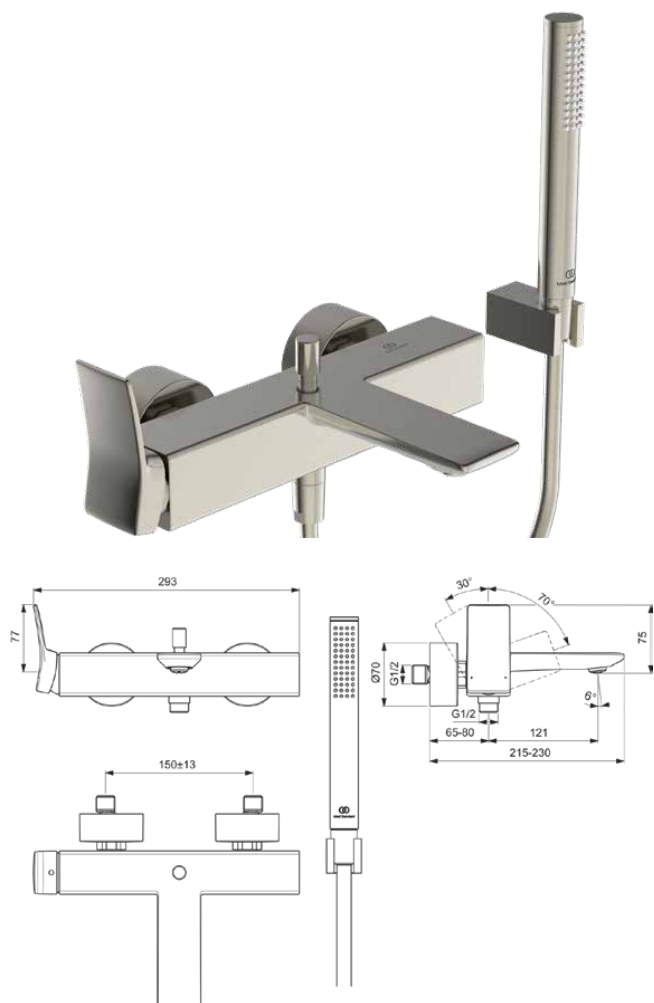

## BC763GN

CONCA | Набор со смесителем для ванны/душа 293x230x112 mm, 186 mm проекция излива в покрытии серебряный шторм, 20.0 l/min (3 bar) | Выпрямитель струи, Технология Click, EPD, Картридж FirmaFlow, Технология PVD

### Общая информация

Тип изделия:	Смесители для ванны и душа
Подтип изделия:	Набор со смесителем для ванны/душа
Бренд:	Ideal Standard
Коллекция:	CONCA
Дизайнер:	Palomba Serafini Associati
Colour:	GN - Серебряный Шторм
Эффект обработки поверхности:	Шелковисто-матовые
Высота (мм):	112
Ширина (мм):	293
Длина / Проекция (мм):	215 - 230
Способ крепления:	S-соединители
Вес нетто (кг):	3.64
EAN-код:	3800861085119

### Изделия в комплекте

BC762GN:	CONCA   Настенный смеситель для ванны/душа 293x230x112 mm, 186 mm проекция излива в покрытии серебряный шторм, 20.0 l/min (3 bar)
BC774GN:	IDEALRAIN   Однофункциональная лейка 25x25x198 mm в покрытии серебряный шторм, 8 l/min (3 bar)
BE125GN:	IDEALRAIN   Шланг для душа 1250 mm в покрытии серебряный шторм
BC770GN:	IDEALRAIN   Душевой кронштейн 30x60x30 mm в покрытии серебряный шторм