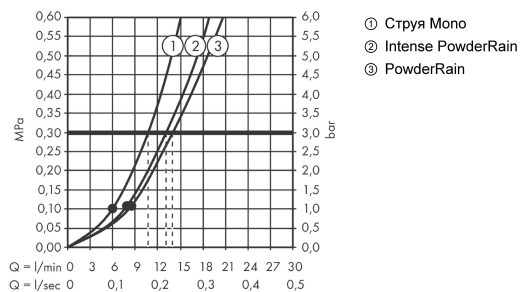

Технология

Продукт

Чертеж

Rainfinity

Душевой набор 130 3jet со штангой 150 см и мыльницей

Поверхности : хром Артикульный номер : 27673000

График расхода воды

Расход измерен практически с помощью соответствующей арматуры (термостат/смеситель/скрытый клапан).