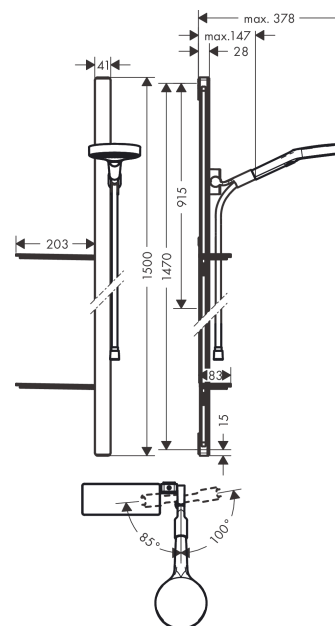

Rainfinity
Душевой набор 130 3jet со штангой 150 см и мыльницей
 Поверхности : **хром** Артикульный номер: **27673000**

Описание

Характеристики

- состоит из: ручной душ, душевая штанга, шланг для душа, ползунок, мыльница
- размер душевого диска: 130 мм
- тип струи: PowderRain, Intense PowderRain, MonoRain
- из безопасного стекла
- удобное переключение типов струи с помощью кнопки Select
- со стороны душа упорный подшипник, предотвращающий перекручивание душевого шланга
- держатель ручного душа регулируется в пределах 90°, поворачивается вправо и влево, перемещается вверх и вниз
- максимальный расход воды при 3 бар: 14 л/мин
- диаметр штанги 41 мм
- настенные крепления из пластика
- тип душевой штанги: плоский алюминиевый профиль с покрытием из безопасного стекла
- покрытие: хром

Технология

Продукт

Чертеж

Rainfinity

Душевой набор 130 3jet со штангой 150 см и мыльницей

Поверхности : хром Артикульный номер : 27673000

График расхода воды

Расход измерен практически с помощью соответствующей арматуры (термостат/смеситель/скрытый клапан).