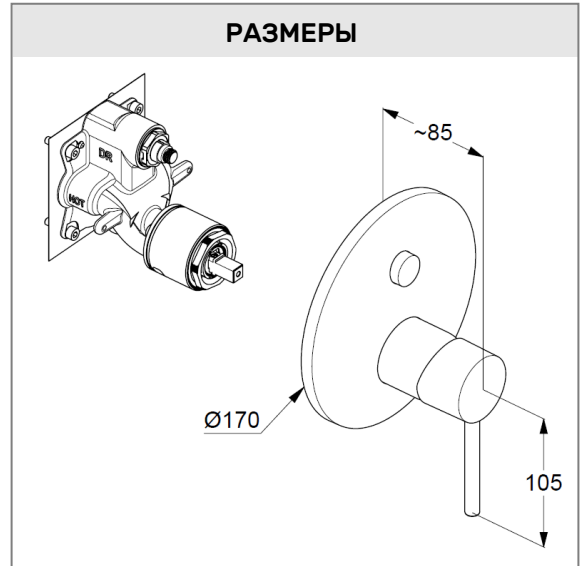

встраиваемый смеситель для ванны и душа
внешняя монтажная часть
литой рычаг
автом. переключатель душ/ванна PUSH&SWITCH
керамический картридж с ограничителем
горячей воды
расход воды 29 л/мин (нижний выход)
22 л/мин (верхний выход) при давлении 3 бара
для встраиваемого блока 88 011

Дополнительный продукт:

KLUDI FLEXX.BOXX, арт. 88 011

встраиваемый блок DN 20

ФОТО

РАЗМЕРЫ

ГРАФИК РАСХОДА ВОДЫ