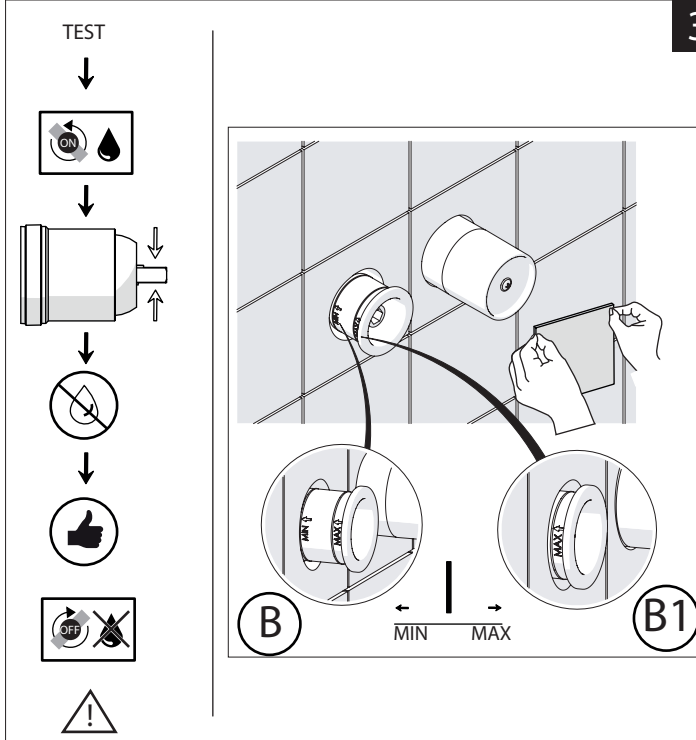

RIFERIMENTO IISTRWE81198#---STD
REFERENCE