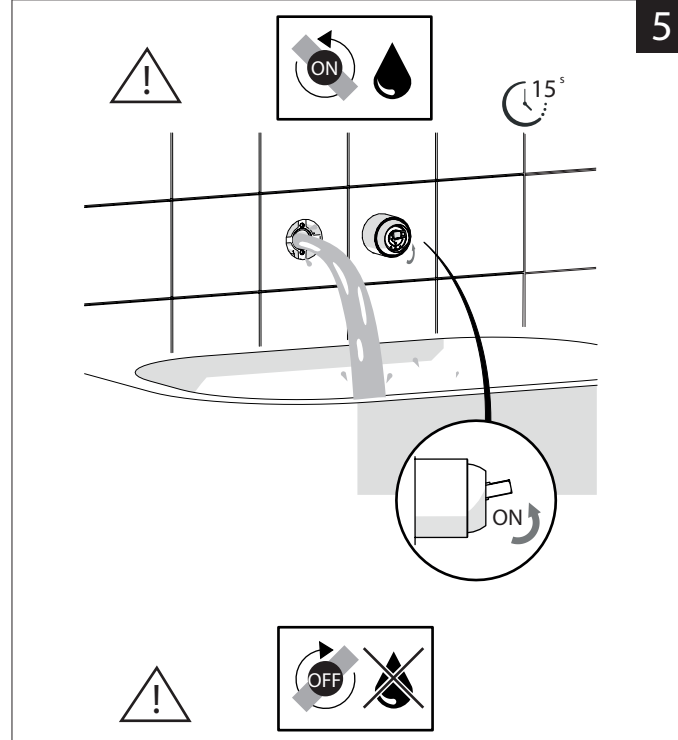

RIFERIMENTO IISTRWE81198#---STD
REFERENCE