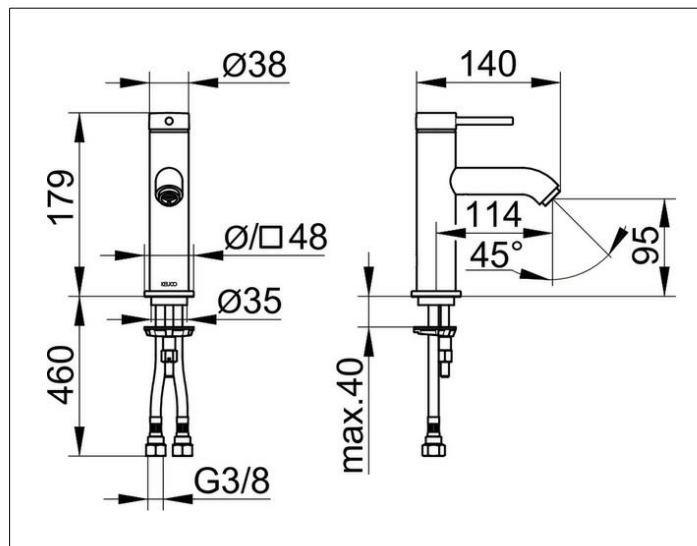

## IXMO

59502372100 Однорычажный смеситель для умывальника 100

## ОПИСАНИЕ ИЗДЕЛИЯ

без гарнитурой для слива и донным клапаном,  
с розеткой (круглой и квадратной),  
монтаж на одно отверстие с системой быстрого монтажа,  
керамический картридж, аэратор M 20x1,  
гибкая подводка 570 мм, G 3/8 дюйма,  
поток воды ограничен 7,0 л/мин.

## ПОВЕРХНОСТЬ

черный матовый