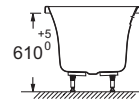

**E6T22**

**Collection :** EVOK

**Couleur\* :**

442 - Laque brillante Gris anthracite

61C - Laque brillante Blanc

**Caractéristiques techniques**

- DIMENSIONS : 190 x 61 cm
- MATÉRIAU : Mélaminé
- TABLIER ASSOCIÉ EN OPTION : Non
- BAIGNOIRE DEUX PLACES : Non
- POIDS : 17,5 kg
- TYPES D'ACCESSOIRE : Tablier
- PARE-BAIN ASSOCIÉ EN OPTION : Non
- EQUIPABLE EN BALNÉO : Non

**Produits requis**

- 18923D, E60270

**Dessin technique**

Tablier frontal	Acrylique		Laqué		
	Blanc	Prix HT (€)	Blanc	Gris	Prix HT (€)
200 cm	-	-	-	-	-
190 cm	-	-	E6T22-G1C	E6T22-442	474,30
180 cm	E6962-00	425,00	E6T21-G1C	E6T21-442	474,30
170 cm	E6961-00	425,00	-	-	-

Tablier latéral	Acrylique		Laqué		
	Blanc	Prix HT (€)	Blanc	Gris	Prix HT (€)
90 cm	-	-	E6T25-G1C	E6T25-442	305,20
80 cm	E6964-00	265,20	E6T24-G1C	E6T24-442	305,20
75 cm	E6963-00	265,20	-	-	-

Descriptif CCTP : Tablier frontal. E6T22. Collection : EVOK. DIMENSIONS : 190 x 61 cm. POIDS : 17,5 kg. MATÉRIAU : Mélaminé. TYPES D'ACCESSOIRE : Tablier. TABLIER ASSOCIÉ EN OPTION : Non. PARE-BAIN ASSOCIÉ EN OPTION : Non. BAIGNOIRE DEUX PLACES : Non. EQUIPABLE EN BALNÉO : Non.