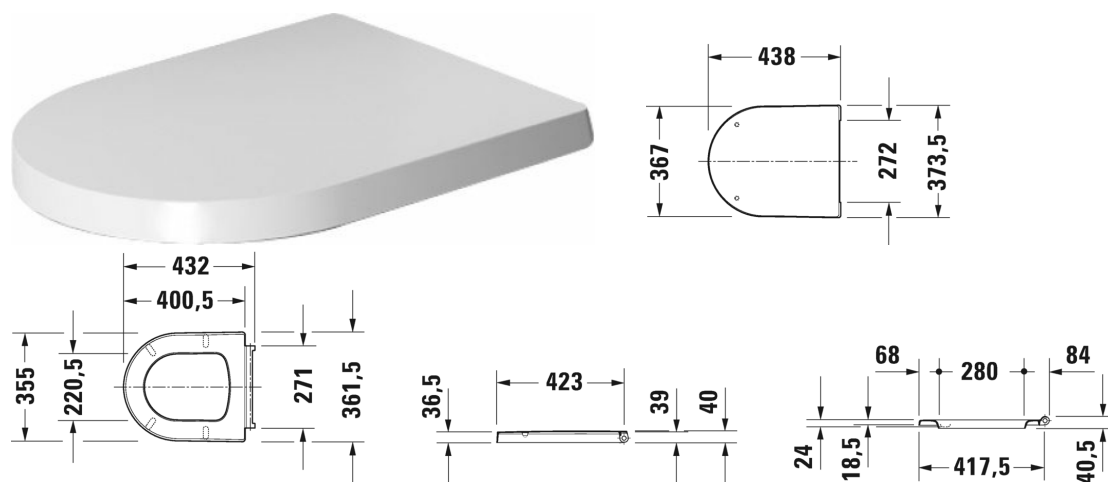

ME by Starck Сиденье для унитаза # 002011..00 / 002011..00

Сиденье для унитаза	Размеры	Вес	Номер заказа
петли: нерж. сталь, без автоматического опускания			
Цвета			
00 Белый Alpin 26 White/White Satin Matt			
Вариант			
цвет внутри - белый, снаружи - белый		2,000 кг	002011..00
цвет внутри - белый, снаружи - белый шелковистоматовый		2,000 кг	002011..00

Все чертежи содержат необходимые размеры с соблюдением стандартных допусков. Они указаны в мм и не являются обязательными. Точные размеры, в частности для монтажа по индивидуальному заказу, можно получить только по готовому изделию.