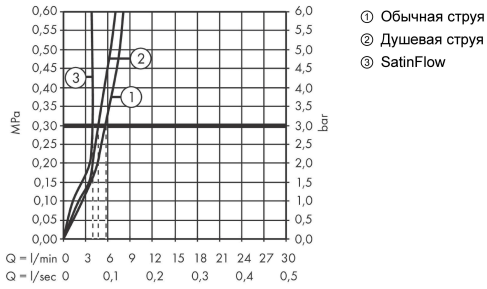

### Чертеж

**Aquno Select M81**

**Кухонный смеситель однорычажный, 170, с вытяжным душем, 3jet, sBox**

Поверхности : **матовый черный** Артикульный номер: **73831670**

**График расхода воды**

Расход измерен практически с помощью соответствующей арматуры (термостат/смеситель/скрытый клапан).