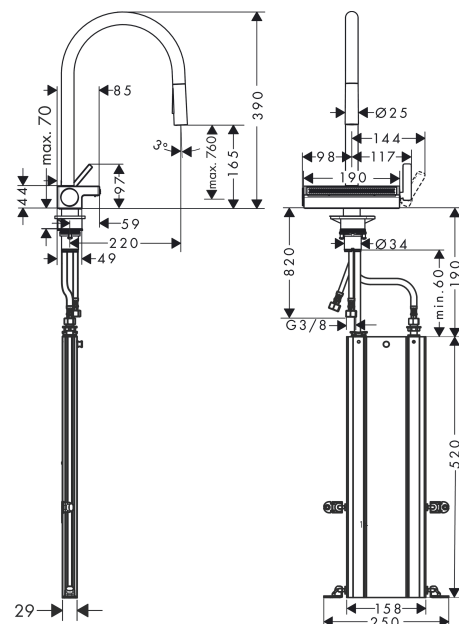

Aquino Select M81

Кухонный смеситель однорычажный, 170, с вытяжным душем, 3jet, sBox
Поверхности : матовый черный Артикульный номер: 73831670

Описание

Характеристики

- состоит из: однорычажный кухонный смеситель, корпус для шланга, многофункциональный дуршлаг
- ComfortZone 170
- угол поворота излива: регулировка на 3 уровня на 60°, 110° или 150°
- ламинарная струя, Душевая струя, SatinFlow
- Переключение струи SatinFlow на струю из излива осуществляется нажатием кнопки
- фиксируемая душевая струя, переключение струи в исходное положение нажатием кнопки
- магнитная система крепления душа MagFit
- максимальный расход воды при 3 бар: 6 л/мин
- керамический узел смешивания
- соединительные шланги G 3/8
- встроенный клапан обратного тока воды
- короб sBox для тихого, плавного, безопасного перемещения шланга в кухонном шкафу, под столешницей
- длина удлинения До 76 см
- требуется отверстие для смесителя Ø 35 мм, Рекомендация: среднее отверстие под смеситель нужно сверлить на расстоянии не более, чем 45 мм от задней стенки чаши.

Технология

Награды за дизайн

reddot winner 2020
best of the best

Продукт

Чертеж