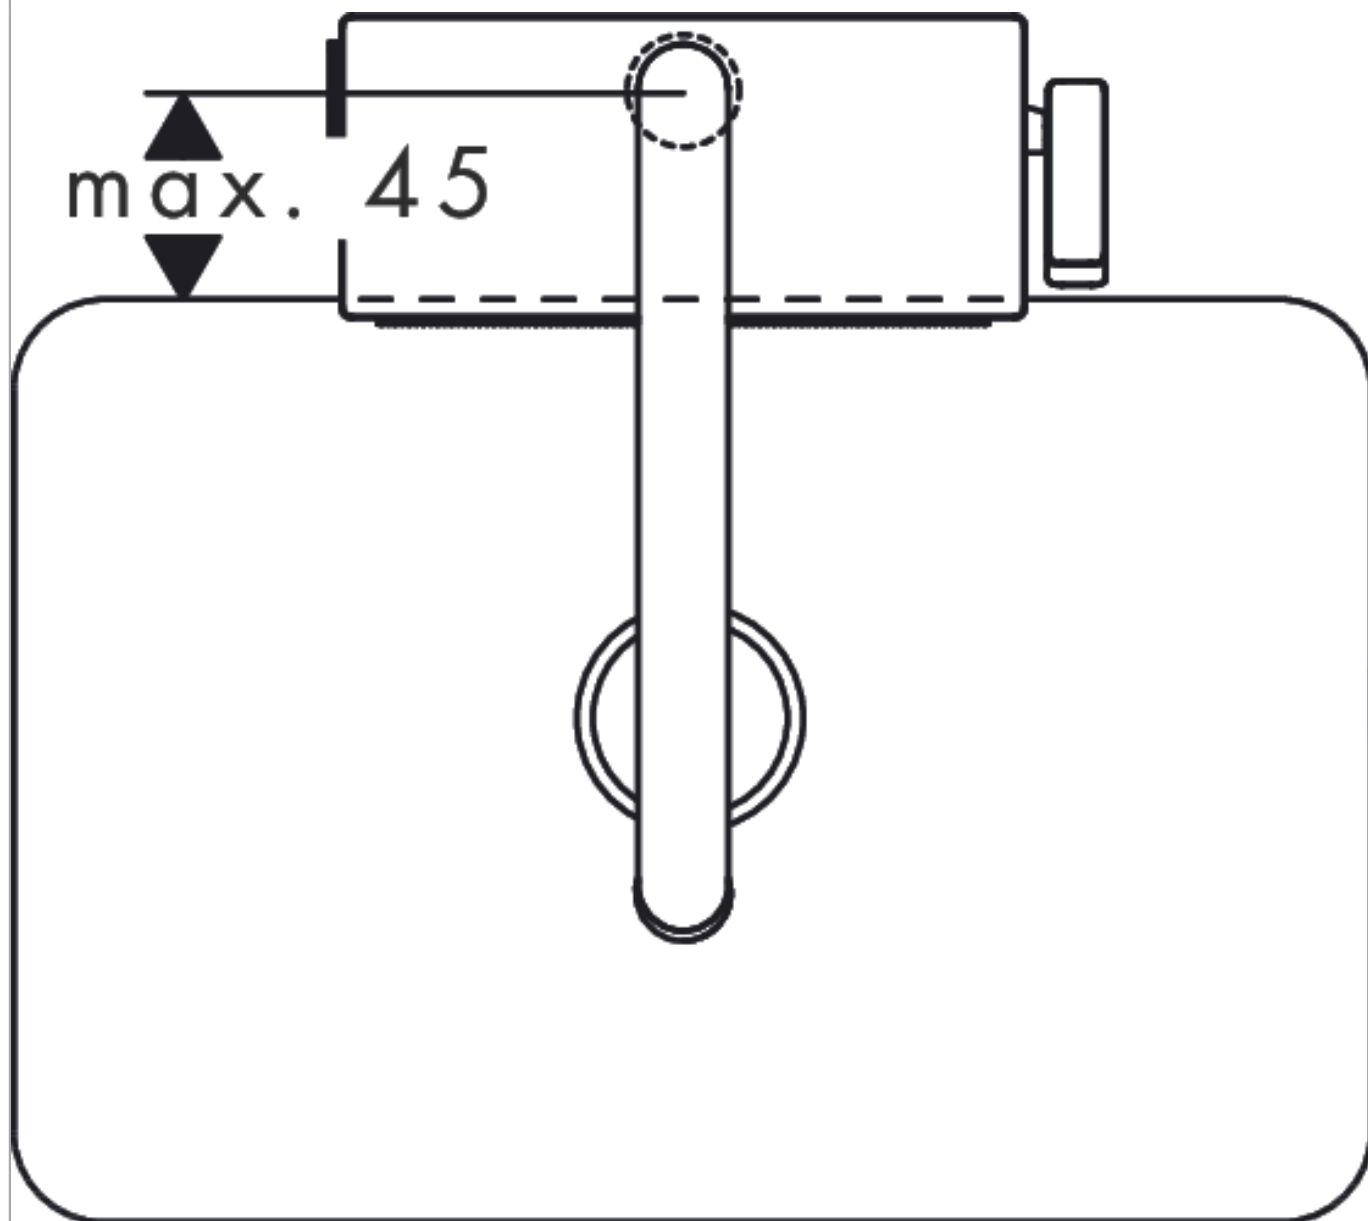

Aquno Select M81

Кухонный смеситель однорычажный, 170, с вытяжным душем, 3jet, sBox

Поверхности : матовый черный   Артикульный номер: 73831670

Пример монтажа