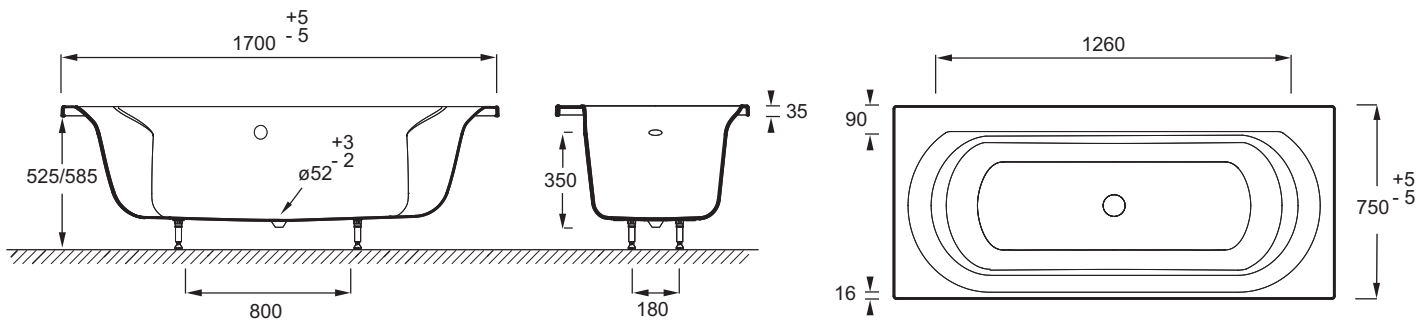

E60279RU

Коллекция: ELISE

Отделка\*:

01R - Белый

### Технические характеристики

- РАЗМЕРЫ (СМ): 170 x 75 см
- МАТЕРИАЛ: Акрил
- ОБЪЕМ: 240/170
- ДИАМЕТР СЛИВА: 5.2 см
- СТУПЕНЬКА: Не в комплекте
- ВЕС: 23 кг
- ТИП УСТАНОВКИ: Встраиваемые
- ФОРМА: Прямоугольные
- НОЖКИ: Не в комплекте
- СЛИВ: Не в комплекте

### Связанные продукты

- E6D042: Экран на ванну, реверсивный
- SF6010RU: Каркас для ванны Elise 170 x 75 см
- E6D103RU: Фронтальная панель
- E6010RU: Боковая панель

### Общая информация

Спецификация продукта: Ванна 170 x 75 см. E60279RU. Коллекция: ELISE. РАЗМЕРЫ (СМ): 170 x 75 см. ВЕС: 23 кг. МАТЕРИАЛ: Акрил. ТИП УСТАНОВКИ: Встраиваемые. ОБЪЕМ: 240/170. ФОРМА: Прямоугольные. ДИАМЕТР СЛИВА: 5.2 см. НОЖКИ: Не в комплекте. СТУПЕНЬКА: Не в комплекте. СЛИВ: Не в комплекте.