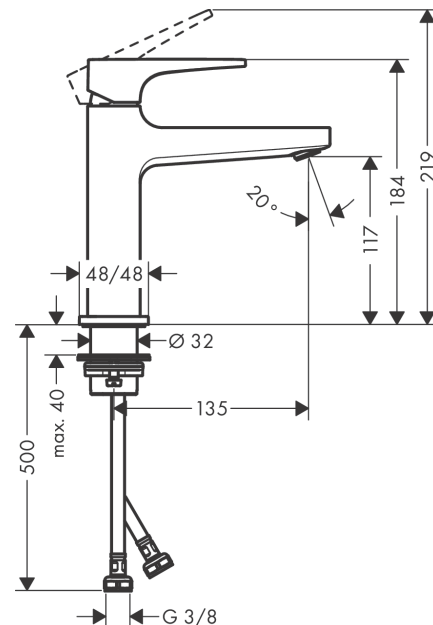

Metropol

Смеситель для раковины 110, однорычажный, с рычаговой ручкой, со сливным клапаном Push-Open

Поверхности : матовый черный Артикульный номер: 32507670

Описание

Характеристики

- состоит из: однорычажный смеситель для раковины, слив/перелив
- ComfortZone 110
- выступ 135 мм
- обычная струя
- расход воды при 3 барах: 5 л/мин
- керамический узел смешивания
- регулируемое ограничение температуры
- подходит для проточных водонагревателей
- сливной клапан Push-Open G 1 ¼
- материал сливного набора: металл
- вид соединения: соединительные шланги G ¾

Технология

Награды за дизайн

Продукт

Чертеж

График расхода воды