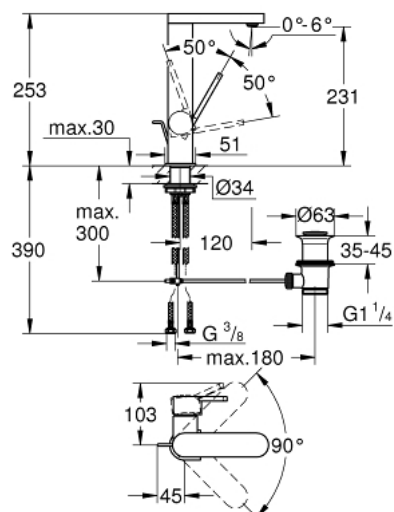

23 851 AL3 СМЕСИТЕЛЬ ОДНОРЫЧАЖНЫЙ ДЛЯ РАКОВИНЫ 1/2" L-SIZE

ОПИСАНИЕ ПРОДУКТА

- монтаж на одно отверстие
- металлический рычаг
- **GROHE SilkMove** керамический картридж **28 мм**
- с ограничителем температуры
- **GROHE StarLight** поверхность
-
- **GROHE EcoJoy SpeedClean** аэратор с ограничением расхода воды 5,7 л/мин
- GROHE AquaGuide регулируемый аэратор
- система быстрого монтажа
- поворотный излив с удобным возвратным механизмом
- область поворота 90°
- сливной гарнитур 1 1/4"
- гибкая подводка

23 851 AL3 СМЕСИТЕЛЬ ОДНОРЫЧАЖНЫЙ ДЛЯ РАКОВИНЫ 1/2" L-SIZE

ЗАПАСНЫЕ ЧАСТИ

- 1: Картридж (Order-nr. 46963000)
 - 2: Mousseur (Order-nr. 48449000)
 - 3: lift rod (Order-nr. 46739AL0)
 - 4: Монтажный набор (Order-nr. 48384000)
 - 5: waste set basin 1 1/4" (Order-nr. 28910AL0)
 - 5.1: Plug (Order-nr. 07182AL0)
 - 5.2: Эксцентриковая тяга (Order-nr. 07052000)
 - 6: шаровая тяга (Order-nr. 07341000)*
- * Optional accessories