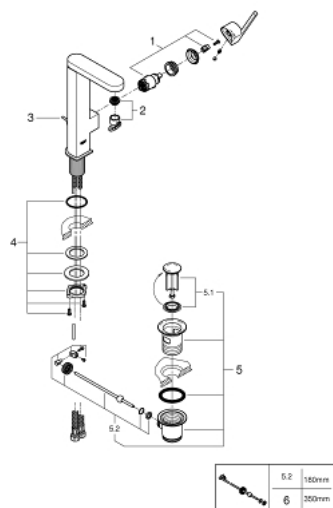

23 851 AL3 СМЕСИТЕЛЬ ОДНОРЫЧАЖНЫЙ ДЛЯ РАКОВИНЫ 1/2" L-SIZE

ОПИСАНИЕ ПРОДУКТА

- монтаж на одно отверстие
- металлический рычаг
- **GROHE SilkMove** керамический картридж **28 мм**
- с ограничителем температуры
- **GROHE StarLight** поверхность
-
- **GROHE EcoJoy SpeedClean** аэратор с ограничением расхода воды 5,7 л/мин
- GROHE AquaGuide регулируемый аэратор
- система быстрого монтажа
- поворотный излив с удобным возвратным механизмом
- область поворота 90°
- сливной гарнитур 1 1/4"
- гибкая подводка

23 851 AL3 СМЕСИТЕЛЬ ОДНОРЫЧАЖНЫЙ ДЛЯ РАКОВИНЫ 1/2" L-SIZE

ЗАПАСНЫЕ ЧАСТИ

- 1: Картридж (Order-nr. 46963000)
 - 2: Mousseur (Order-nr. 48449000)
 - 3: lift rod (Order-nr. 46739AL0)
 - 4: Монтажный набор (Order-nr. 48384000)
 - 5: waste set basin 1 1/4" (Order-nr. 28910AL0)
 - 5.1: Plug (Order-nr. 07182AL0)
 - 5.2: Эксцентриковая тяга (Order-nr. 07052000)
 - 6: шаровая тяга (Order-nr. 07341000)*
- * Optional accessories