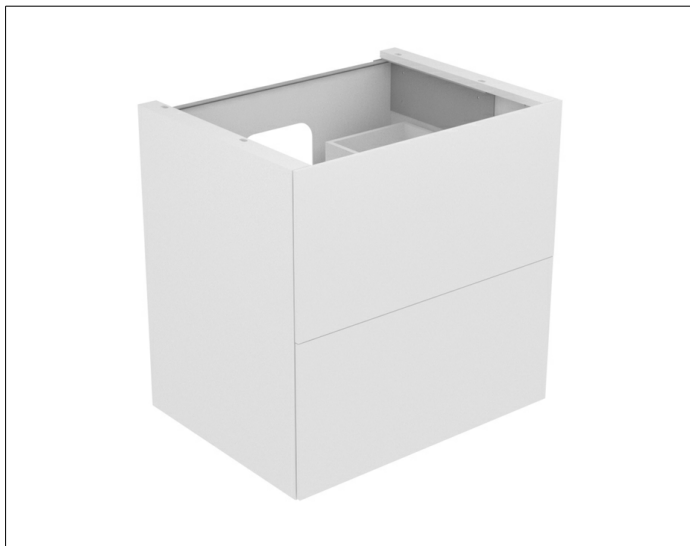

Edition 11

31342WW0100 Тумба под умывальник

ИЗДЕЛИЕ

ЧЕРТЕЖ

ОБОРУДОВАНИЕ

- 1 передвижной ящик для хранения (190 x 70 x 413 мм)

ПОВЕРХНОСТЬ

33

ГАБАРИТЫ

700 x 700 x 535 mm