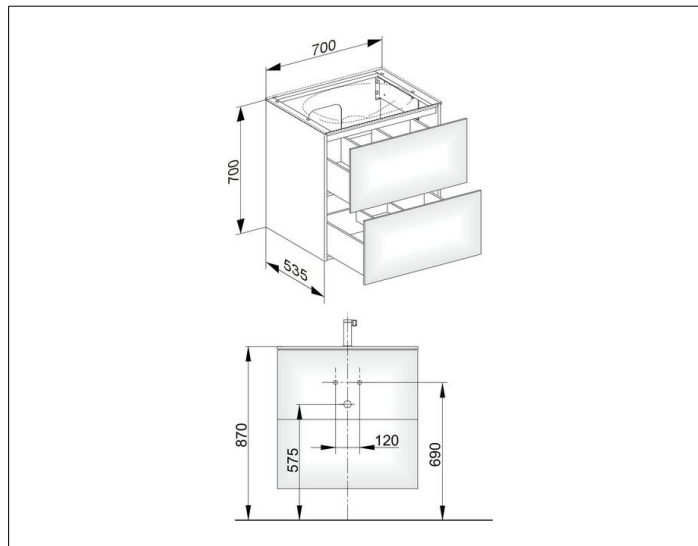

Edition 11

31342WW0100 Тумба под умывальник

ИЗДЕЛИЕ

ЧЕРТЕЖ

ОБОРУДОВАНИЕ

- 1 передвижной ящик для хранения (190 x 70 x 413 мм)

ПОВЕРХНОСТЬ

33

ГАБАРИТЫ

700 x 700 x 535 mm