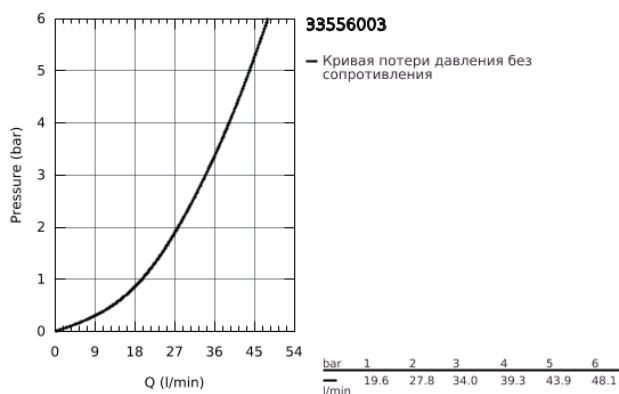

33 556 003 EUROSMART СМЕСИТЕЛЬ ОДНОРЫЧАЖНЫЙ ДЛЯ ДУША, DN 15

ОПИСАНИЕ ПРОДУКТА

- для скрытого монтажа
 - металлический рычаг
 - **GROHE SilkMove** керамический картридж Ø 46 мм
 - **GROHE StarLight** хромированное покрытие поверхности
 - **GROHE FastFixation** розетка со скрытым креплением
-
- в комплект входят:
 - внешняя панель (19 451 003)
 - со встраиваемым механизмом
 - регулировка расхода воды
 - уплотнитель розетки и рычага
 - отражатель из металла
 - дополнительный ограничитель температуры (46 308 000)
 - **профессиональная серия**