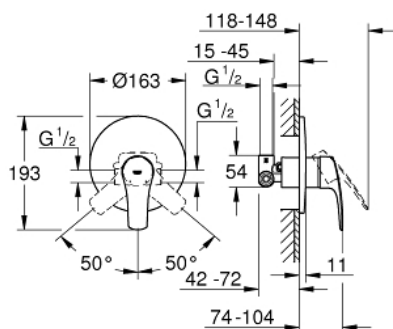

33 556 003 EUROSMART СМЕСИТЕЛЬ ОДНОРЫЧАЖНЫЙ ДЛЯ ДУША, DN 15

ОПИСАНИЕ ПРОДУКТА

- для скрытого монтажа
 - металлический рычаг
 - **GROHE SilkMove** керамический картридж Ø 46 мм
 - **GROHE StarLight** хромированное покрытие поверхности
 - **GROHE FastFixation** розетка со скрытым креплением
-
- в комплект входят:
 - внешняя панель (19 451 003)
 - со встраиваемым механизмом
 - регулировка расхода воды
 - уплотнитель розетки и рычага
 - отражатель из металла
 - дополнительный ограничитель температуры (46 308 000)
 - **профессиональная серия**

33 556 003 EUROSMART СМЕСИТЕЛЬ ОДНОРЫЧАЖНЫЙ ДЛЯ ДУША, DN 15

ЗАПАСНЫЕ ЧАСТИ

- 1: lever (Order-nr. 48549000)
- 2: Розетка (Order-nr. 46904000)
- 3: Колпак (Order-nr. 06874000)
- 4: Картридж (Order-nr. 46048000)
- 5: Ограничитель температуры (Order-nr. 46308000)*
- 6: Удлинение (Order-nr. 46191000)*
- 7: Удлинение (Order-nr. 46343000)*