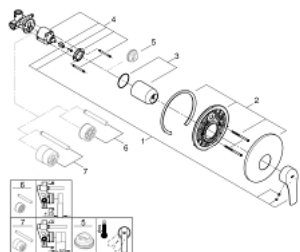

33 556 003 EUROSMART СМЕСИТЕЛЬ ОДНОРЫЧАЖНЫЙ ДЛЯ ДУША, DN 15

ОПИСАНИЕ ПРОДУКТА

- для скрытого монтажа
 - металлический рычаг
 - **GROHE SilkMove** керамический картридж Ø 46 мм
 - **GROHE StarLight** хромированное покрытие поверхности
 - **GROHE FastFixation** розетка со скрытым креплением
-
- в комплект входят:
 - внешняя панель (19 451 003)
 - со встраиваемым механизмом
 - регулировка расхода воды
 - уплотнитель розетки и рычага
 - отражатель из металла
 - дополнительный ограничитель температуры (46 308 000)
 - **профессиональная серия**

33 556 003 EUROSMART СМЕСИТЕЛЬ ОДНОРЫЧАЖНЫЙ ДЛЯ ДУША, DN 15

ЗАПАСНЫЕ ЧАСТИ

- 1: lever (Order-nr. 48549000)
- 2: Розетка (Order-nr. 46904000)
- 3: Колпак (Order-nr. 06874000)
- 4: Картридж (Order-nr. 46048000)
- 5: Ограничитель температуры (Order-nr. 46308000)*
- 6: Удлинение (Order-nr. 46191000)*
- 7: Удлинение (Order-nr. 46343000)*