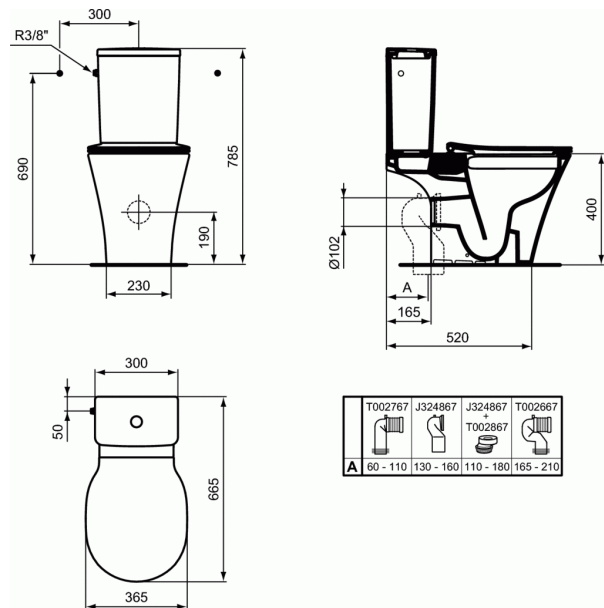

Артикул продукта: E0734

CONNECT AIR

CONNECT AIR Cube Бачок для унитаза нижняя подводка

CONNECT AIR Cube Бачок для унитаза нижняя подводка

CONNECT AIR Cube Бачок для унитаза нижняя подводка

ПОКРЫТИЕ/ЦВЕТ*

01

* 01 = Euro White (Евробелый)