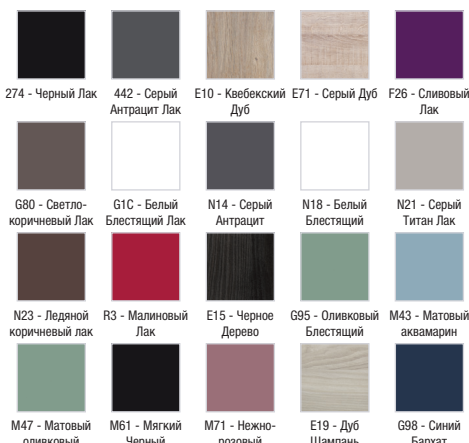

Коллекция: ODEON UP

Отделки*:

Общие характеристики:

Преимущества для конечного пользователя

- Дизайн: практичная коллекция Odeon Up придется по душе всей семье
- Комфорт: ящики с механизмом "плавное закрывание"

Технические характеристики

- РАЗМЕРЫ (СМ): 62 x 38,40 x 73,80 см
- МЕСТО ДЛЯ ХРАНЕНИЯ: 3 выдвижных ящика с механизмом «плавное закрывание»
- МОДЕЛЬ: Левосторонняя
- ФИКСАЦИЯ: Установщику понадобится набор крепежей для монтажа на стену
- В комплекте: Ножки В11 см - EB847
- ВЕС: 29 кг
- РЕШЕНИЕ ХРАНЕНИЯ: Выдвижные ящики
- ПРОДУКТ В КОМПЛЕКТЕ: (смеситель и раковина заказываются отдельно)
- РЕКОМЕНДОВАННЫЙ СМЕСИТЕЛЬ: Смесители Aleo - функциональная, стильная коллекция
- Рекомендуемые смесители: Aleo - широкий и стильный ассортимент

Продукты для комплектации

- 4946СК, E4757G

Связанные продукты

- 4071K-R, EB893D
- EB998, 99379K