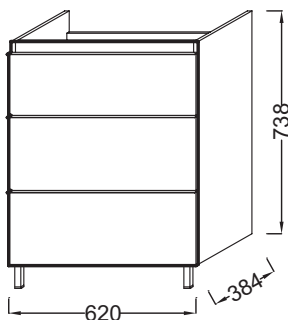

Технические характеристики

- РАЗМЕРЫ (СМ): 62 x 38,40 x 73,80 см
- МЕСТО ДЛЯ ХРАНЕНИЯ: 3 выдвижных ящика с механизмом «плавное закрывание»
- МОДЕЛЬ: Левосторонняя
- ФИКСАЦИЯ: Установщику понадобится набор крепежей для монтажа на стену
- В комплекте: Ножки В11 см - EB847
- ВЕС: 29 кг
- РЕШЕНИЕ ХРАНЕНИЯ: Выдвижные ящики
- ПРОДУКТ В КОМПЛЕКТЕ: (смеситель и раковина заказываются отдельно)
- РЕКОМЕНДОВАННЫЙ СМЕСИТЕЛЬ: Смесители Aleo - функциональная, стильная коллекция
- Рекомендуемые смесители: Aleo - широкий и стильный ассортимент

Продукты для комплектации

- 4946СК, E4757G

Связанные продукты

- 4071K-R, EB893D
- EB998, 99379K

Технический чертёж

Спецификация продукта: Мебель 60 см для раковины-столешницы, левосторонняя, 3 выдвижных ящика. EB991G. Коллекция: ODEON UP. РАЗМЕРЫ (СМ): 62 x 38,40 x 73,80 см. ВЕС: 29 кг. МЕСТО ДЛЯ ХРАНЕНИЯ: 3 выдвижных ящика с механизмом «плавное закрывание». РЕШЕНИЕ ХРАНЕНИЯ: Выдвижные ящики. МОДЕЛЬ: Левосторонняя. ПРОДУКТ В КОМПЛЕКТЕ: (смеситель и раковина заказываются отдельно). ФИКСАЦИЯ: Установщику понадобится набор крепежей для монтажа на стену. РЕКОМЕНДОВАННЫЙ СМЕСИТЕЛЬ: Смесители Aleo - функциональная, стильная коллекция. В комплекте: Ножки В11 см - EB847. Рекомендуемые смесители: Aleo - широкий и стильный ассортимент.