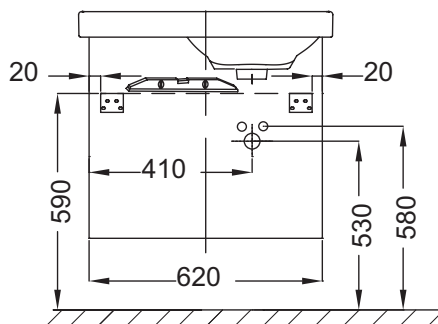

Технические характеристики

- РАЗМЕРЫ (СМ): 62 x 38,40 x 73,80 см
- МЕСТО ДЛЯ ХРАНЕНИЯ: 3 выдвижных ящика с механизмом «плавное закрывание»
- МОДЕЛЬ: Левосторонняя
- ФИКСАЦИЯ: Установщику понадобится набор крепежей для монтажа на стену
- В комплекте: Ножки В11 см - EB847
- ВЕС: 29 кг
- РЕШЕНИЕ ХРАНЕНИЯ: Выдвижные ящики
- ПРОДУКТ В КОМПЛЕКТЕ: (смеситель и раковина заказываются отдельно)
- РЕКОМЕНДОВАННЫЙ СМЕСИТЕЛЬ: Смесители Aleo - функциональная, стильная коллекция
- Рекомендуемые смесители: Aleo - широкий и стильный ассортимент

Продукты для комплектации

- 4946СК, E4757G

Связанные продукты

- 4071K-R, EB893D
- EB998, 99379K

Технический чертёж

Спецификация продукта: Мебель 60 см для раковины-столешницы, левосторонняя, 3 выдвижных ящика. EB991G. Коллекция: ODEON UP. РАЗМЕРЫ (СМ): 62 x 38,40 x 73,80 см. ВЕС: 29 кг. МЕСТО ДЛЯ ХРАНЕНИЯ: 3 выдвижных ящика с механизмом «плавное закрывание». РЕШЕНИЕ ХРАНЕНИЯ: Выдвижные ящики. МОДЕЛЬ: Левосторонняя. ПРОДУКТ В КОМПЛЕКТЕ: (смеситель и раковина заказываются отдельно). ФИКСАЦИЯ: Установщику понадобится набор крепежей для монтажа на стену. РЕКОМЕНДОВАННЫЙ СМЕСИТЕЛЬ: Смесители Aleo - функциональная, стильная коллекция. В комплекте: Ножки В11 см - EB847. Рекомендуемые смесители: Aleo - широкий и стильный ассортимент.