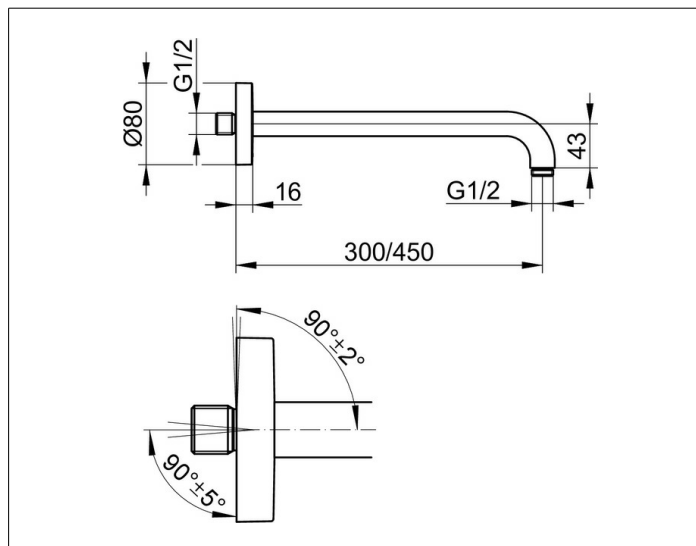

Brausen und Brausezubehör

53088370302 Душевой кронштейн DN 15

ИЗДЕЛИЕ

ЧЕРТЕЖ

ОПИСАНИЕ ИЗДЕЛИЯ

из стены G 1/2, с квадратным отражателем
возможность выравнивания к стене ($90^\circ \pm 2^\circ$) и к
подключению в стене ($90^\circ \pm 5^\circ$)

ПОВЕРХНОСТЬ

черный матовый

ГАБАРИТЫ

Ausladung 300 mm