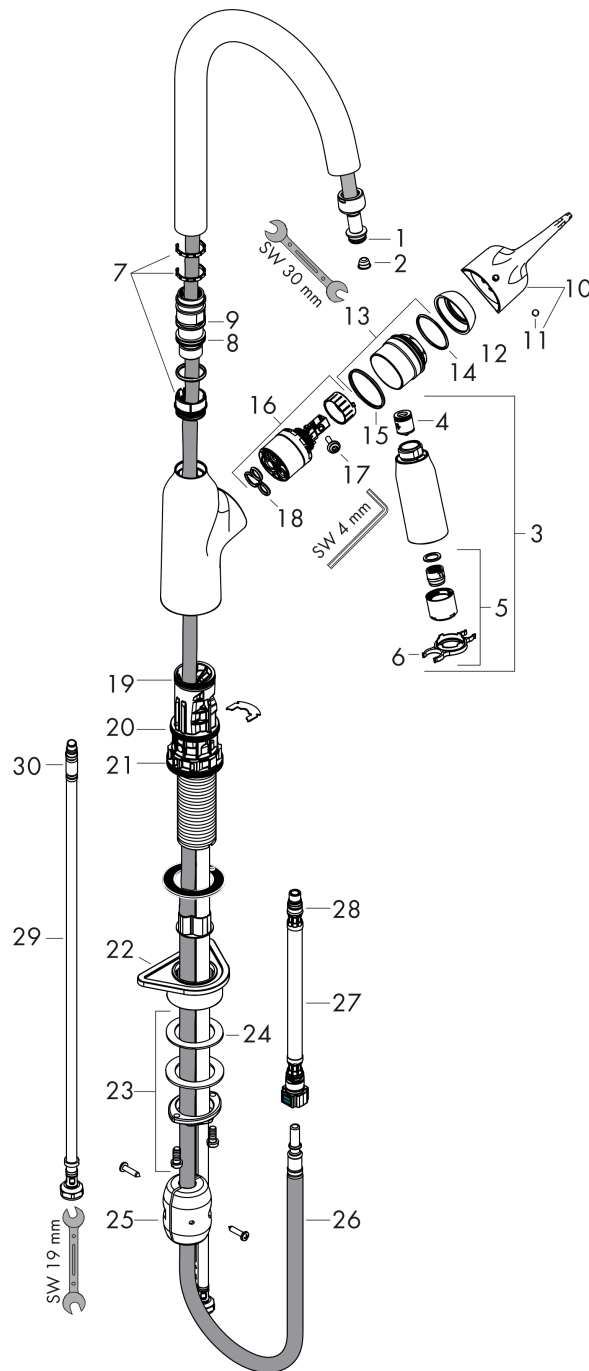

Focus M43

Кухонный смеситель однорычажный, 180, с вытяжным душем, 2jet

Поверхности : хром Артикулный номер: 71811000

Описание

Характеристики

- ComfortZone 180
- угол поворота излива: 360°
- ламинарная струя, Душевая струя
- фиксируемая душевая струя, переключение струи в исходное положение нажатием кнопки
- магнитная система крепления душа MagFit
- душевой шланг Quick-Connect
- максимальный расход воды при 3 бар: 8 л/мин
- керамический узел смешивания
- соединительные шланги G 3/8
- регулируемое ограничение температуры
- встроенный клапан обратного тока воды
- подходит для проточных водонагревателей

Focus M43

Кухонный смеситель однорычажный, 180, с вытяжным душем, 2jet

Поверхности : хром Артикульный номер: 71811000

Покомпонентное изображение

Год выпуска: >10/18

Focus M43**Кухонный смеситель однорычажный, 180, с вытяжным душем, 2jet**Поверхности : **хром** Артикульный номер: **71811000****Перечень запасных частей**

Год выпуска: >10/18

Позиция	Описание	Артикульный номер	PC	PU
1	O-ring 11x2	98127000	-	1
2	filter	97735000	-	1
3	handspray	93343000	-	1
4	set of non return valves DW 15	94074000	-	1
5	spray former	93342000	-	1
6	service tool	95910000	-	1
7	set of lever collars	93428000	-	1
8	O-ring 22x1,5	98173000	-	1
9	O-ring 21x2,5	98211000	-	1
10	handle	93345000	-	1
11	screw cover	96338000	-	1
12	flange	97406000	-	1
13	nut	93346000	-	1
14	O-Ring 32x2	98193000	-	1
15	O-ring 36x2	98156000	-	1
16	cartridge, assy	95730000	-	1
17	locking screw for handle	95140000	-	1
18	seal	95008000	-	1
19	O-ring 30x1,5	98433000	-	1
20	O-ring 38x2	98396000	-	1
21	O-ring 44x2,5	98162000	-	1
22	support	97523000	-	1
23	fixing set (special)	93253000	-	1
24	lever collar	97548000	-	1
25	weight	92500000	-	1
26	hose 1,50 m	95507000	-	1
27	connection hose 600 mm M10x1	95561000	-	1
28	O-ring 8x1,5	98423000	-	1
29	connection hose 600 mm M8x0,75 G3/8	96556000	-	1
30	O-ring 6,6x1,6	93019000	-	1