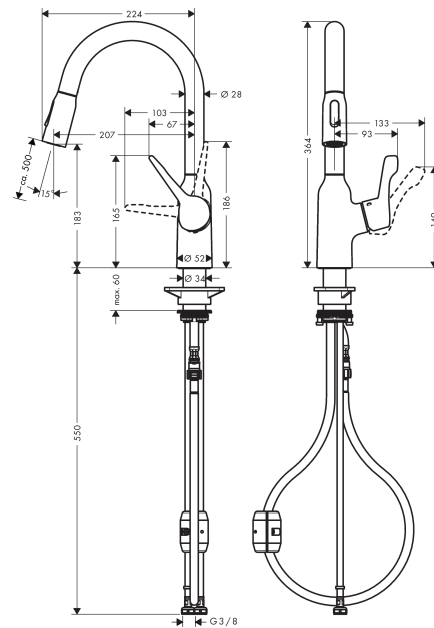

Технология

Продукт

Чертеж

График расхода воды

- 1 Пропускная способность нормальная струя Без ограничителем потока воды
- 2 Пропускная способность струи душа Без ограничителем потока воды)
- 3 Пропускная способность нормальная струя С ограничителем потока воды
- 4 Пропускная способность струи душа С

Focus M43

Кухонный смеситель однорычажный, 180, с вытяжным душем, 2jet

Поверхности : хром Артикульный номер: 71811000

Покомпонентное изображение

Год выпуска: >10/18

Focus M43**Кухонный смеситель однорычажный, 180, с вытяжным душем, 2jet**Поверхности : **хром** Артикульный номер: **71811000****Перечень запасных частей**

Год выпуска: >10/18

Позиция	Описание	Артикульный номер	PC	PU
1	O-ring 11x2	98127000	-	1
2	filter	97735000	-	1
3	handspray	93343000	-	1
4	set of non return valves DW 15	94074000	-	1
5	spray former	93342000	-	1
6	service tool	95910000	-	1
7	set of lever collars	93428000	-	1
8	O-ring 22x1,5	98173000	-	1
9	O-ring 21x2,5	98211000	-	1
10	handle	93345000	-	1
11	screw cover	96338000	-	1
12	flange	97406000	-	1
13	nut	93346000	-	1
14	O-Ring 32x2	98193000	-	1
15	O-ring 36x2	98156000	-	1
16	cartridge, assy	95730000	-	1
17	locking screw for handle	95140000	-	1
18	seal	95008000	-	1
19	O-ring 30x1,5	98433000	-	1
20	O-ring 38x2	98396000	-	1
21	O-ring 44x2,5	98162000	-	1
22	support	97523000	-	1
23	fixing set (special)	93253000	-	1
24	lever collar	97548000	-	1
25	weight	92500000	-	1
26	hose 1,50 m	95507000	-	1
27	connection hose 600 mm M10x1	95561000	-	1
28	O-ring 8x1,5	98423000	-	1
29	connection hose 600 mm M8x0,75 G3/8	96556000	-	1
30	O-ring 6,6x1,6	93019000	-	1