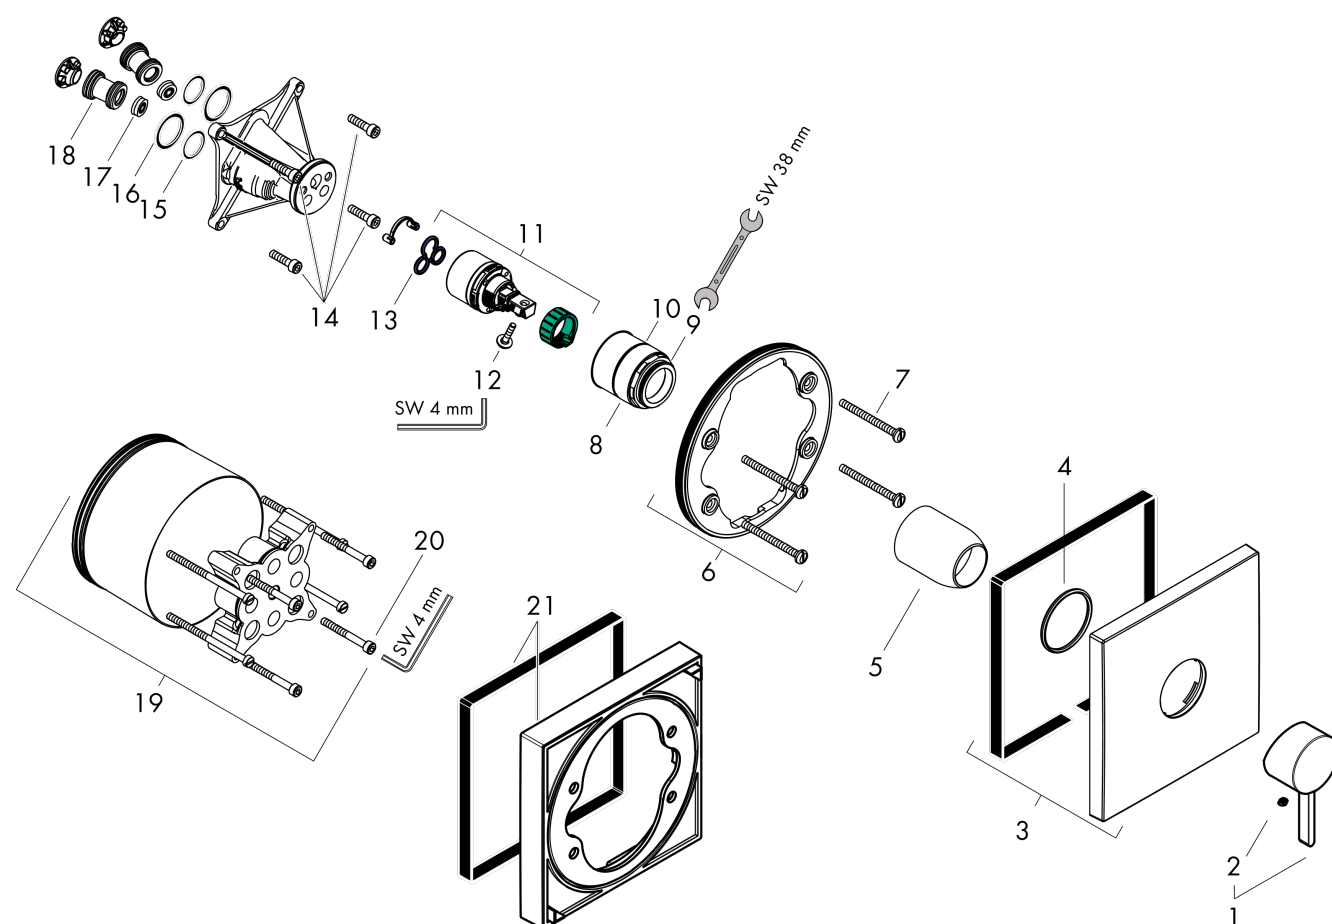

Finoris**Смеситель для душа, однорычажный, скрытого монтажа**Поверхности : **хром** Артикульный номер: **76615000****Описание****Характеристики**

- 1 потребитель
- вид соединения: скрытая часть
- максимальный расход воды при 3 бар: 29,3 л/мин
- керамический узел смешивания
- мин. рабочее давление: 1 бар
- макс. рабочее давление: 10 бар
- регулируемое ограничение температуры
- с шумопоглотителем

Награды за дизайн

reddot winner 2021

Продукт**Чертеж****График расхода воды**

Finoris

Смеситель для душа, однорычажный, скрытого монтажа

Поверхности : **хром** Артикульный номер: **76615000**

Покомпонентное изображение

Год выпуска: **>06/21**

Finoris**Смеситель для душа, однорычажный, скрытого монтажа**Поверхности : **хром** Артикульный номер: **76615000****Перечень запасных частей**

Год выпуска: >06/21

Позиция	Описание	Артикульный номер	PC	PU
1	handle	94298000	-	1
2	screw cover	96338000	-	1
3	escutcheon	94299000	-	1
4	O-ring 43x3	98418000	-	1
5	sleeve	98790000	-	1
6	holder for escutcheon	98793000	-	1
7	set of fixing screws	96454000	-	1
8	nut	98796000	-	1
9	O-ring 30x1,5	98433000	-	1
10	O-ring 39x1,5	98400000	-	1
11	cartridge, assy	92730000	-	1
12	locking screw for handle	95140000	-	1
13	seal	95008000	-	1
14	set of screws	96525000	-	1
15	O-ring 16x2	98133000	-	1
16	O-Ring 22x2	98185000	-	1
17	flow limiter (22 l/min)	95884000	-	1
18	noise reduction	96429000	-	1
19	extension 25 mm	13595000	-	1
20	set of fixing screws	97747000	-	1
21	extension 22 mm	13593000	-	1