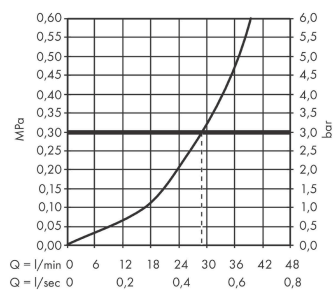

Finoris**Смеситель для душа, однорычажный, скрытого монтажа**Поверхности : **хром** Артикульный номер: **76615000****Описание****Характеристики**

- 1 потребитель
- вид соединения: скрытая часть
- максимальный расход воды при 3 бар: 29,3 л/мин
- керамический узел смешивания
- мин. рабочее давление: 1 бар
- макс. рабочее давление: 10 бар
- регулируемое ограничение температуры
- с шумопоглотителем

Награды за дизайн

reddot winner 2021

Продукт**Чертеж****График расхода воды**

Finoris

Смеситель для душа, однорычажный, скрытого монтажа

Поверхности : **хром** Артикульный номер: **76615000**

Покомпонентное изображение