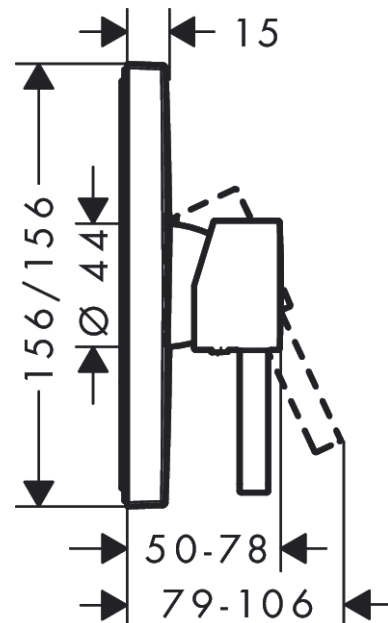

Finoris**Смеситель для душа, однорычажный, скрытого монтажа**Поверхности : **хром** Артикульный номер: **76615000****Описание****Характеристики**

- 1 потребитель
- вид соединения: скрытая часть
- максимальный расход воды при 3 бар: 29,3 л/мин
- керамический узел смешивания
- мин. рабочее давление: 1 бар
- макс. рабочее давление: 10 бар
- регулируемое ограничение температуры
- с шумопоглотителем

Награды за дизайн

reddot winner 2021

Продукт**Чертеж****График расхода воды**

Finoris

Смеситель для душа, однорычажный, скрытого монтажа

Поверхности : **хром** Артикульный номер: **76615000**

Покомпонентное изображение

Год выпуска: **>06/21**

Finoris**Смеситель для душа, однорычажный, скрытого монтажа**Поверхности : **хром** Артикульный номер: **76615000****Перечень запасных частей**

Год выпуска: >06/21

Позиция	Описание	Артикульный номер	PC	PU
1	handle	94298000	-	1
2	screw cover	96338000	-	1
3	escutcheon	94299000	-	1
4	O-ring 43x3	98418000	-	1
5	sleeve	98790000	-	1
6	holder for escutcheon	98793000	-	1
7	set of fixing screws	96454000	-	1
8	nut	98796000	-	1
9	O-ring 30x1,5	98433000	-	1
10	O-ring 39x1,5	98400000	-	1
11	cartridge, assy	92730000	-	1
12	locking screw for handle	95140000	-	1
13	seal	95008000	-	1
14	set of screws	96525000	-	1
15	O-ring 16x2	98133000	-	1
16	O-Ring 22x2	98185000	-	1
17	flow limiter (22 l/min)	95884000	-	1
18	noise reduction	96429000	-	1
19	extension 25 mm	13595000	-	1
20	set of fixing screws	97747000	-	1
21	extension 22 mm	13593000	-	1