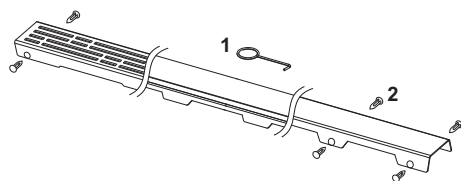

Декоративная решетка TECEdrainline "royal", нержавеющая сталь, глянец или сатин, для душевого канала, прямая

номенклатурный номер : 600741

Номинальная  
длина: 700 мм  
Поверхность: сатин  
К 1: 1 шт.

**описание:**

Декоративная панель для душевого канала TECEdrainline (прямого) из нержавеющей стали (глянец/сатин) для установки в корпус канала, несущая способность в соответствии с классом нагрузки КЗ — испытательная нагрузка 300 кг.

**данные о продажах:**

наименование товара: Декоративная решетка TECEdrainline "royal" 700 мм нержавеющая сталь, сатин, прямая  
Группа товаров: 600  
Группа продукции: 3006000050

**Чертежи:**

**Запасные части:**