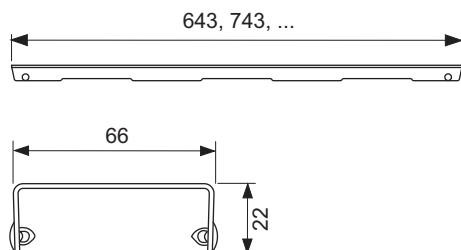

Декоративная решетка TECEdrainline "royal", нержавеющая сталь, глянец или сатин, для душевого канала, прямая

номенклатурный номер : 600741

Номинальная  
длина: 700 мм  
Поверхность: сатин  
К 1: 1 шт.

**описание:**

Декоративная панель для душевого канала TECEdrainline (прямого) из нержавеющей стали (глянец/сатин) для установки в корпус канала, несущая способность в соответствии с классом нагрузки КЗ — испытательная нагрузка 300 кг.

**данные о продажах:**

наименование товара: Декоративная решетка TECEdrainline "royal" 700 мм нержавеющая сталь, сатин, прямая  
Группа товаров: 600  
Группа продукции: 3006000050

**Чертежи:**

**Запасные части:**