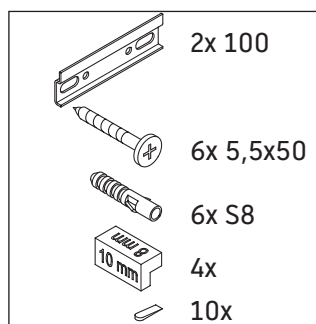

XViu

XV 4335

Инструкция по монтажу

Vero Air # 235070

Указания по применению

Серия мебели для ванной комнаты соответствует действующим нормам и директивам на момент поставки и сконструирована для использования в ванных комнатах. Непосредственное орошение водой, например, во время мытья под душем следует избегать.