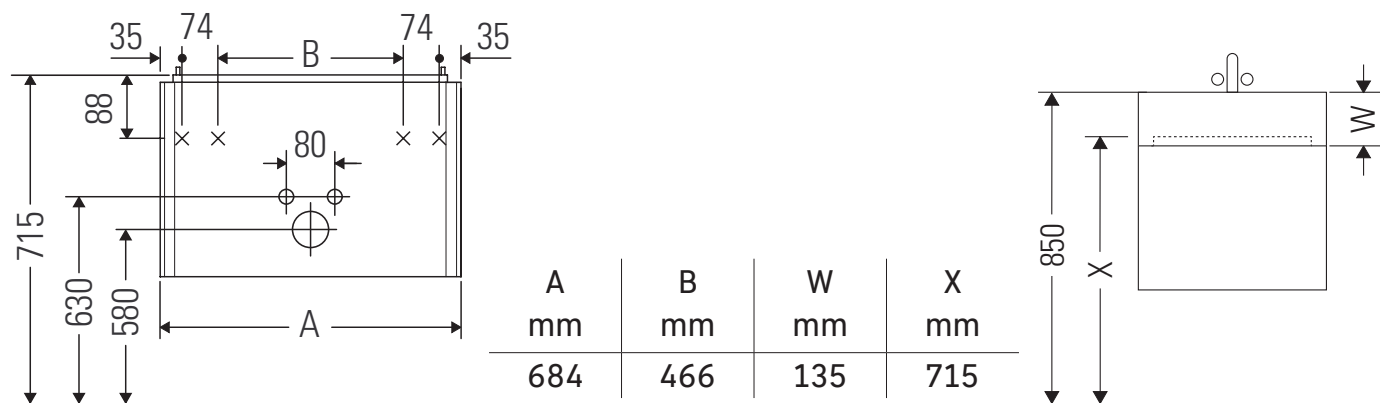

XViu

XV 4335

Инструкция по монтажу

Vero Air # 235070

Указания по применению

Серия мебели для ванной комнаты соответствует действующим нормам и директивам на момент поставки и сконструирована для использования в ванных комнатах. Непосредственное орошение водой, например, во время мытья под душем следует избегать.