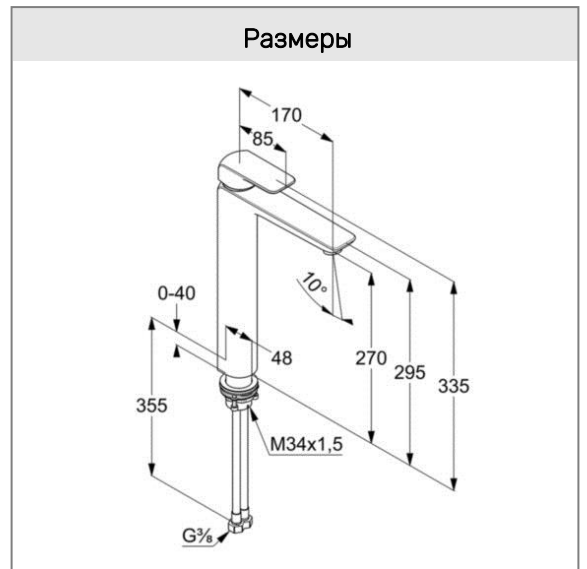

**KLUDI AMEO**

однорычажный смеситель на умывальник DN 15

**№ арт.:**

41 298 05 75

**Поверхн.:**

хром

**Описание:**

однорычажный смеситель на умывальник DN 15  
литой рычаг  
монтаж на одно отверстие  
расход воды 6 л/мин при давлении 3 бара  
аэратор s-pointer Eco PCA M 24 x 1  
керамический картридж с ограничителем  
горячей воды  
без донного клапана  
система быстрого монтажа  
гибкая подводка G 3/8  
высота излива 270 мм

**Фото**

**Размеры**

**График расхода воды**