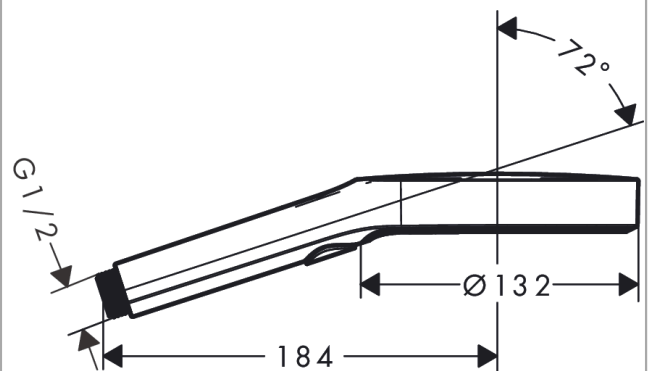

Rainfinity

Ручной душ 130 3jet

Поверхности : **матовый белый**   Артикульный номер: **26864700**

Описание

Характеристики

- размер душевого диска: 130 мм
- удобное переключение типов струи с помощью кнопки Select
- тип струи: PowderRain, Intense PowderRain, MonoRain
- максимальный расход воды при 3 бар: 14 л/мин
- с внутренней подачей воды
- промывающийся грязеулавливающий фильтр
- соединительная резьба G 1/2
- подходит для проточных водонагревателей

Технология

Награды за дизайн

reddot award 2019
best of the best

Продукт

Чертеж

График расхода воды

Расход измерен практически с помощью соответствующей арматуры (термостат/смеситель/скрытый клапан).