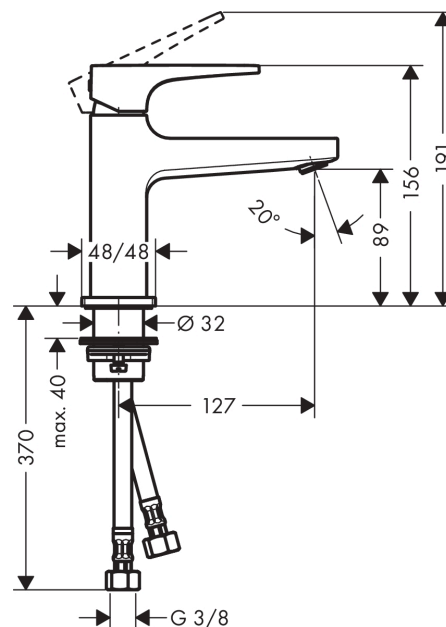

Metropol

Смеситель для раковины 100, однорычажный, для маленькой раковины, с рычаговой ручкой, со сливным клапаном Push-Open

Поверхности : матовый черный Артикулный номер: 32500670

Описание

Характеристики

- состоит из: однорычажный смеситель для раковины, слив/перелив
- ComfortZone 100
- выступ 127 мм
- обычная струя
- расход воды при 3 барах: 5 л/мин
- керамический узел смешивания
- регулируемое ограничение температуры
- подходит для проточных водонагревателей
- сливной клапан Push-Open G 1 ¼
- материал сливного набора: металл
- вид соединения: соединительные шланги G ¾

Технология

Награды за дизайн

Продукт

Чертеж

График расхода воды