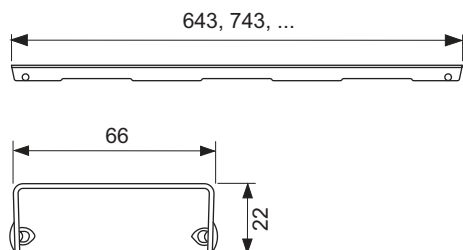

Декоративная решетка TECEdrainline "organic", нержавеющая сталь, глянец или сатин, для душевого канала, прямая

номенклатурный номер : 600760

Номинальная
длина: 700 мм
Поверхность: глянец
К 1: 1 шт.

описание:

Декоративная панель для душевого канала TECEdrainline (прямого) из нержавеющей стали (глянец/сатин) для установки в корпус канала, несущая способность в соответствии с классом нагрузки КЗ — испытательная нагрузка 300 кг.

данные о продажах:

наименование товара: Декоративная решетка TECEdrainline "organic" 700 мм нержавеющая сталь, глянец, прямая
Группа товаров: 600
Группа продукции: 3006000050

Чертежи:

Запасные части:

- | | | |
|---|--------|------------------------------|
| 1 | 668014 | Крючок для извлечения основы |
| 2 | 668016 | Уплотняющие вставки (10 шт.) |