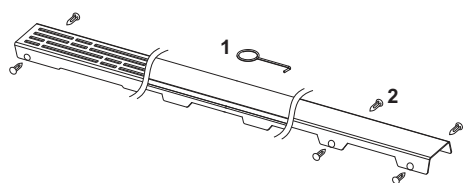

Декоративная решетка TECEdrainline "organic", нержавеющая сталь, глянец или сатин, для душевого канала, прямая

номенклатурный номер : 600760

Номинальная
длина: 700 мм
Поверхность: глянец
К 1: 1 шт.

описание:

Декоративная панель для душевого канала TECEdrainline (прямого) из нержавеющей стали (глянец/сатин) для установки в корпус канала, несущая способность в соответствии с классом нагрузки КЗ — испытательная нагрузка 300 кг.

данные о продажах:

наименование товара: Декоративная решетка TECEdrainline "organic" 700 мм нержавеющая сталь, глянец, прямая
Группа товаров: 600
Группа продукции: 3006000050

Чертежи:

Запасные части:

- | | | |
|---|--------|------------------------------|
| 1 | 668014 | Крючок для извлечения основы |
| 2 | 668016 | Уплотняющие вставки (10 шт.) |