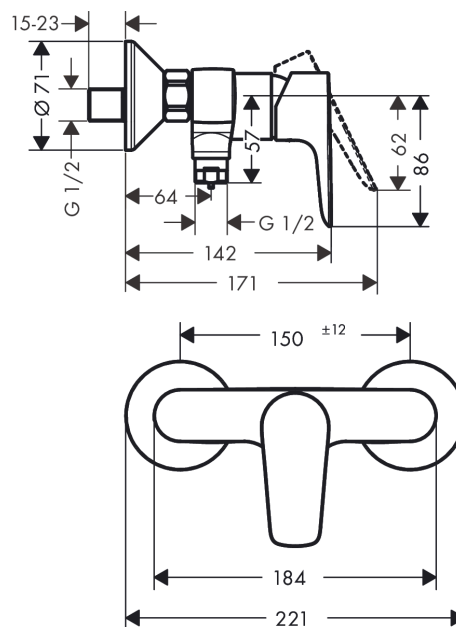

Talis E

Смеситель для душа, однорычажный, ВМ

Поверхности : **шлиф. черный хром** Артикульный номер: **71760340**

Описание

Характеристики

- вид соединения: S-образные эксцентрики
- межосевое подключение: 150 мм ± 12 мм
- расход воды ручным душем при 3 барах: 17 л/мин
- керамический узел смешивания
- регулируемое ограничение температуры
- клапан обратного тока воды
- с шумопоглотителем
- шланговое подсоединение DN15

Продукт

Чертеж

График расхода воды