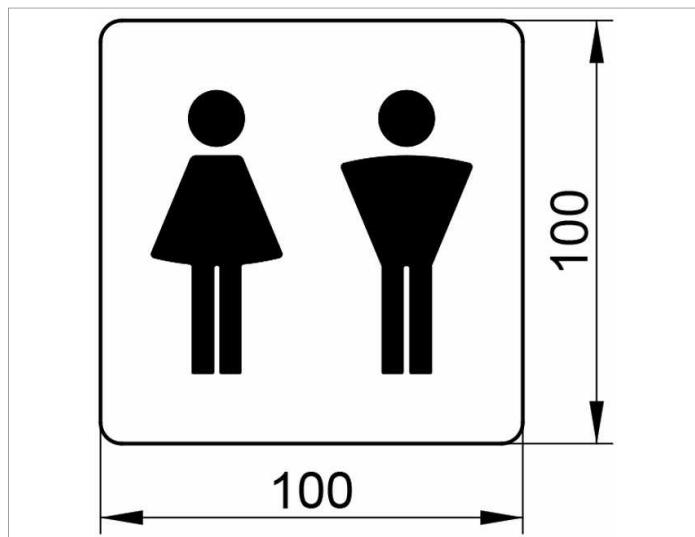

Plan  
14971010000 Табличка на дверь

**ИЗДЕЛИЕ**

**ОПИСАНИЕ ИЗДЕЛИЯ**

Символ Женский / Мужской

**поверхность**

хром

**ЧЕРТЕЖ**

**спецификации**

KEUCO PLAN doorplate, symbol ladies/gents, 14971010000  
chrome-plated doorplate with the symbol LADIES/GENTS  
in a square base with rounded corners  
Measurements: 3-15/16" x 3-15/16"