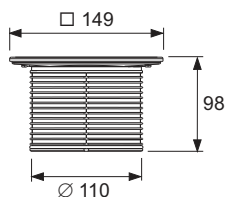

Декоративная решетка TECEdrainpoint S "quadratum", 150 мм, в стальной рамке, с монтажным элементом

номенклатурный номер : 3660008

К 1: 1 шт.

описание:

Верхняя часть трапа с рамкой решетки из нержавеющей стали и декоративная решетка "quadratum" 142 x 142 мм.

- Верхняя часть трапа из пластика (ABS)
- Уплотнительное кольцо
- Наружный диаметр = 110 мм
- Регулировка высоты = 12–88 мм
- Декоративная решетка из тянутой нержавеющей стали, материал 1.4301 (304)
- Декоративная решетка "quadratum" из нержавеющей стали, материал 1.4301 (304), размеры 142 x 142 мм, полированная поверхность, класс нагрузки L15 (нагрузка до 1500 кг)
- Оценка сопротивления скольжению босых ног на мокрой поверхности, группа B, согласно DIN 51097

данные о продажах:

наименование товара: Рамка решетки TECEdrainpoint S, нержавеющая сталь, 150 x 150, с декоративной решеткой "quadratum"

Группа товаров: 607

Группа продукции: 3006070040

Чертежи:

Запасные части: