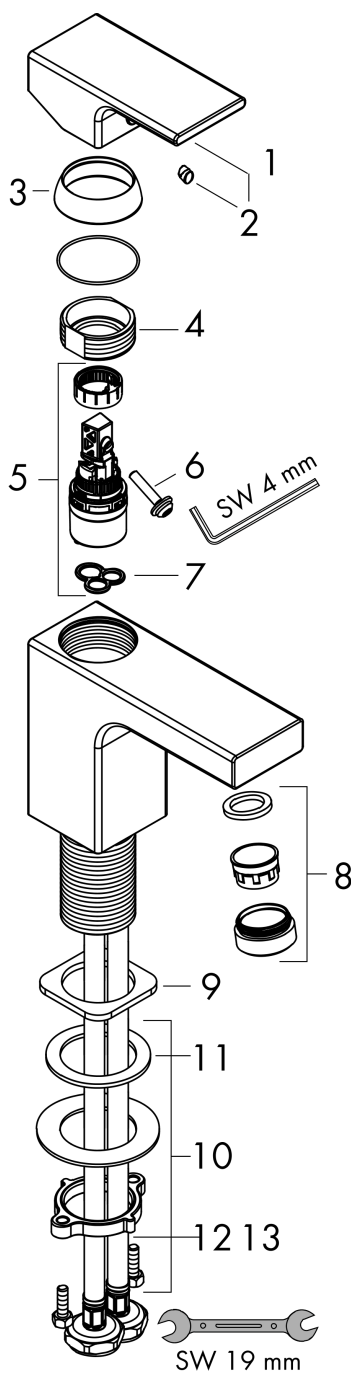

Vernis Shape

Смеситель для раковины, однорычажный, 100 без сливного гарнитура

Поверхности : хром Артикульный номер: 71569000

Описание

Характеристики

- ComfortZone 100
- выступ 110 мм
- тип струи: обычная струя
- максимальный расход воды при 3 бар: 5 л/мин
- керамический узел смешивания
- регулируемое ограничение температуры
- с изолированной подачей воды
- подходит для проточных водонагревателей
- вид соединения: соединительные шланги G 3/8

Технология

Продукт

Чертеж

График расхода воды

Vernis Shape

Смеситель для раковины, однорычажный, 100 без сливного гарнитура

Поверхности : хром Артикульный номер: 71569000

Покомпонентное изображение

Год выпуска: >04/21

Vernis Shape**Смеситель для раковины, однорычажный, 100 без сливного гарнитура**Поверхности : **хром** Артикульный номер: **71569000****Перечень запасных частей**

Год выпуска: >04/21

Позиция	Описание	Артикульный номер	PC	PU
1	handle	93684000	-	1
2	screw cover	96338000	-	1
3	flange	93680000	-	1
4	nut	93686000	-	1
5	cartridge, assy	97685000	-	1
6	locking screw for handle	95140000	-	1
7	seal	98865000	-	1
8	aerator swivelling M24x1 (5 l/min)	93834000	-	1
9	seal	93687000	-	1
10	fixing set (Ø 32)	13961000	-	1
11	lever collar	97548000	-	1
12	connection hose 450 mm M8x0,75 G3/8	97206000	-	1
13	O-ring 7x1,5	98422000	-	1
a	fixation extension 35 mm	13898000	-	1