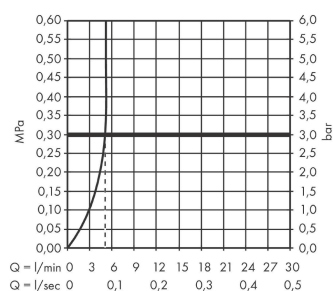

Vernis Shape

Смеситель для раковины, однорычажный, 100 без сливного гарнитура

Поверхности : хром Артикульный номер: 71569000

Описание

Характеристики

- ComfortZone 100
- выступ 110 мм
- тип струи: обычная струя
- максимальный расход воды при 3 бар: 5 л/мин
- керамический узел смешивания
- регулируемое ограничение температуры
- с изолированной подачей воды
- подходит для проточных водонагревателей
- вид соединения: соединительные шланги G 3/8

Технология

Продукт

Чертеж

График расхода воды

Vernis Shape

Смеситель для раковины, однорычажный, 100 без сливного гарнитура

Поверхности : хром Артикульный номер: 71569000

Покомпонентное изображение