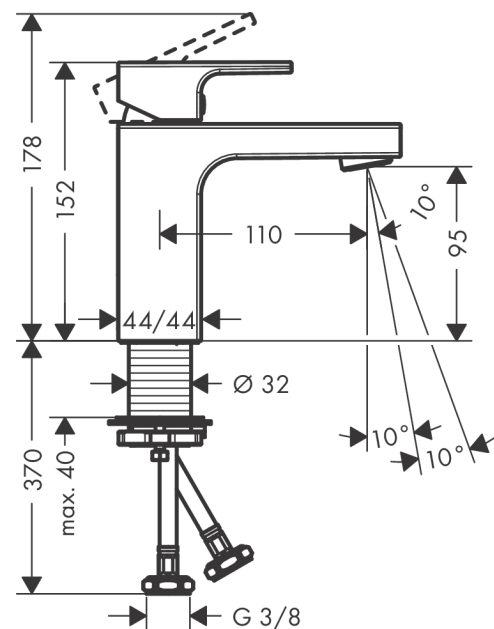

Vernis Shape

Смеситель для раковины, однорычажный, 100 без сливного гарнитура

Поверхности : хром Артикульный номер: 71569000

Описание

Характеристики

- ComfortZone 100
- выступ 110 мм
- тип струи: обычная струя
- максимальный расход воды при 3 бар: 5 л/мин
- керамический узел смешивания
- регулируемое ограничение температуры
- с изолированной подачей воды
- подходит для проточных водонагревателей
- вид соединения: соединительные шланги G 3/8

Технология

Продукт

Чертеж

График расхода воды

Vernis Shape

Смеситель для раковины, однорычажный, 100 без сливного гарнитура

Поверхности : хром Артикульный номер: 71569000

Покомпонентное изображение

Год выпуска: >04/21

Vernis Shape**Смеситель для раковины, однорычажный, 100 без сливного гарнитура**Поверхности : **хром** Артикульный номер: **71569000****Перечень запасных частей**

Год выпуска: >04/21

Позиция	Описание	Артикульный номер	PC	PU
1	handle	93684000	-	1
2	screw cover	96338000	-	1
3	flange	93680000	-	1
4	nut	93686000	-	1
5	cartridge, assy	97685000	-	1
6	locking screw for handle	95140000	-	1
7	seal	98865000	-	1
8	aerator swivelling M24x1 (5 l/min)	93834000	-	1
9	seal	93687000	-	1
10	fixing set (Ø 32)	13961000	-	1
11	lever collar	97548000	-	1
12	connection hose 450 mm M8x0,75 G3/8	97206000	-	1
13	O-ring 7x1,5	98422000	-	1
a	fixation extension 35 mm	13898000	-	1