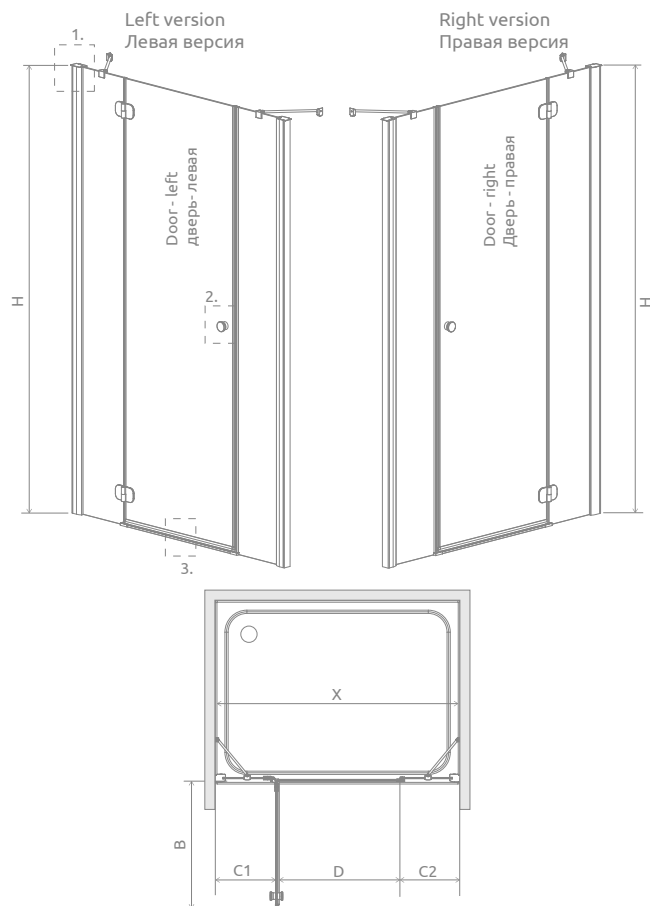

# Torrenta DWJS

Profile finish:  
Данное изделие доступно с фурнитурой цвета:

01 Chrome  
01 Хром

Torrenta DWJ S + Giaros D

Shower enclosure set consists of 2 parts: door and front walls. Please specify all the article numbers when making an order.

В заказе надо указать 2 номера артикулов: створки двери и комплекта стенок.

Model Модель	Width of niche (X) Ширина ниши (X)	Height (H) Высота (H)	Element Наименование	TRANSPARENT GLASS ПРОЗРАЧНОЕ СТЕКЛО
				Art. No.   № арт.
DWJS 140 L	1390-1410	1850	Door G 612L	320612-01-01L
			DWJS front walls 343	320343-01-01
DWJS 140 R	1390-1410	1850	Door G 612R	320612-01-01R
			DWJS front walls 343	320343-01-01
DWJS 150 L	1490-1510	1850	Door G 712L	320712-01-01L
			DWJS front walls 343	320343-01-01
DWJS 150 R	1490-1510	1850	Door G 712R	320712-01-01R
			DWJS front walls 343	320343-01-01
DWJS 160 L	1590-1610	1850	Door G 812L	320812-01-01L
			DWJS front walls 343	320343-01-01
DWJS 160 R	1590-1610	1850	Door G 812R	320812-01-01R
			DWJS front walls 343	320343-01-01
DWJS 170 L	1690-1710	1850	Door G 812L	320812-01-01L
			DWJS front walls 393	320393-01-01
DWJS 170 R	1690-1710	1850	Door G 812R	320812-01-01R
			DWJS front walls 393	320393-01-01
DWJS 180 L	1790-1810	1850	Door G 812L	320812-01-01L
			DWJS front walls 443	320443-01-01
DWJS 180 R	1790-1810	1850	Door G 812R	320812-01-01R
			DWJS front walls 443	320443-01-01
DWJS 190 L	1890-1910	1850	Door G 812L	320812-01-01L
			DWJS front walls 493	320493-01-01
DWJS 190 R	1890-1910	1850	Door G 812R	320812-01-01R
			DWJS front walls 493	320493-01-01
DWJS 200 L	1990-2010	1850	Door G 812L	320812-01-01L
			DWJS front walls 543	320543-01-01
DWJS 200 R	1990-2010	1850	Door G 812R	320812-01-01R
			DWJS front walls 543	320543-01-01