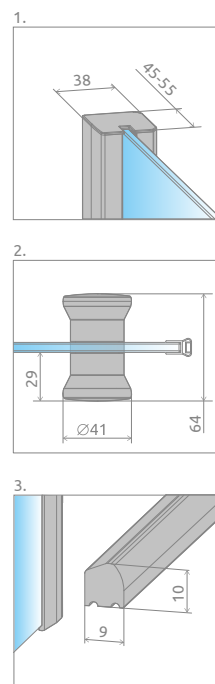

# Torrenta DWJS

Profile finish:  
Данное изделие доступно с фурнитурой цвета:

01 Chrome  
01 Хром

Torrenta DWJ S + Giaros D

Shower enclosure set consists of 2 parts: door and front walls. Please specify all the article numbers when making an order.

Model   Модель	X	B	C1	C2	D	H
DWJS 140	1390-1410	620	390-400	390-400	595	1850
DWJS 150	1490-1510	720	390-400	390-400	695	1850
DWJS 160	1590-1610	820	390-400	390-400	795	1850
DWJS 170	1690-1710	820	440-450	440-450	795	1850
DWJS 180	1790-1810	820	490-500	490-500	795	1850
DWJS 190	1890-1910	820	540-550	540-550	795	1850
DWJS 200	1990-2010	820	590-600	590-600	795	1850