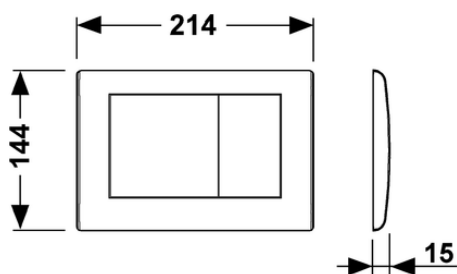

Панель смыва унитаза TECErplanus для двойной системы смыва

номенклатурный номер : 9240321

Цвет: Хром глянцевый
 Выставочные образцы: Да
 К 1: 1 шт.
 К 2: 10 шт.

описание:

Панель смыва из нержавеющей стали для смывных бачков TECE, фронтальная или верхняя установка, фиксация с помощью потайных винтов. Упорное кольцо с резиновыми накладками с обеих сторон. В комплект входят толкатели и крепежные элементы. Совместима с контейнером для гигиенических таблеток.
 Размеры (ш x в x г): 214 x 144 x 15 мм

данные о продажах:

наименование товара: Панель смыва унитаза TECErplanus, хром глянцевый, система двойного смыва
 Группа товаров: 904
 Группа продукции: 2009040020

Чертежи:

Запасные части:

- | | | |
|---|---------|--|
| 1 | 9820020 | Пружины клавиш (2 шт.) |
| 2 | 9820021 | Резиновые уплотнители (2 шт.) |
| 3 | 9820024 | Резиновые амортизаторы (2 шт.) |
| 4 | 9820022 | Толкатели (2 шт.) |
| 5 | 9820263 | Винты для крепления панели смыва, комплект 2 шт. |
| 6 | 9820327 | Монтажная рамка TECErplanus |