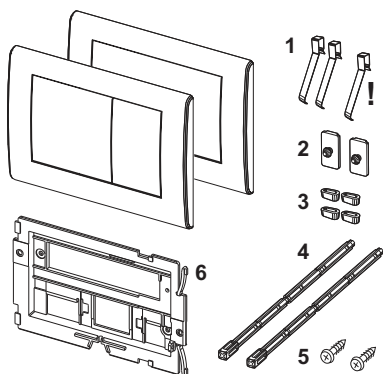

Панель смыва унитаза TECErplanus для двойной системы смыва

номенклатурный номер : 9240321

Цвет: Хром глянцевый
 Выставочные образцы: Да
 К 1: 1 шт.
 К 2: 10 шт.

описание:

Панель смыва из нержавеющей стали для смывных бачков TECE, фронтальная или верхняя установка, фиксация с помощью потайных винтов. Упорное кольцо с резиновыми накладками с обеих сторон. В комплект входят толкатели и крепежные элементы. Совместима с контейнером для гигиенических таблеток.
 Размеры (ш x в x г): 214 x 144 x 15 мм

данные о продажах:

наименование товара: Панель смыва унитаза TECErplanus, хром глянцевый, система двойного смыва
 Группа товаров: 904
 Группа продукции: 2009040020

Чертежи:

Запасные части:

- | | | |
|---|---------|--|
| 1 | 9820020 | Пружины клавиш (2 шт.) |
| 2 | 9820021 | Резиновые уплотнители (2 шт.) |
| 3 | 9820024 | Резиновые амортизаторы (2 шт.) |
| 4 | 9820022 | Толкатели (2 шт.) |
| 5 | 9820263 | Винты для крепления панели смыва, комплект 2 шт. |
| 6 | 9820327 | Монтажная рамка TECErplanus |