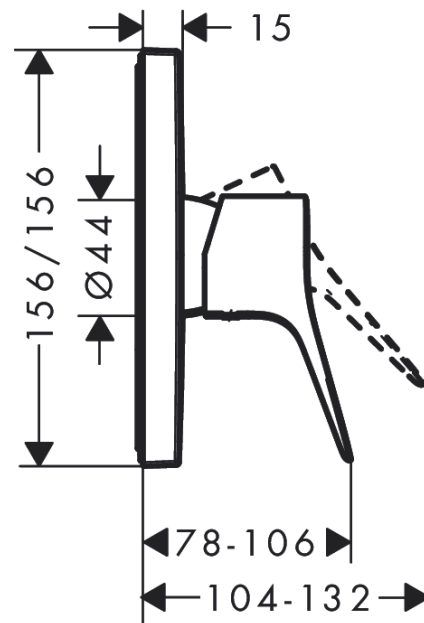

Vivenis

Смеситель для душа, однорычажный, скрытого монтажа

Поверхности : матовый черный Артикульный номер: 75615670

Описание

Характеристики

- 1 потребитель
- вид соединения: скрытая часть
- максимальный расход воды при 3 бар: 29,3 л/мин
- керамический узел смешивания
- мин. рабочее давление: 1 бар
- макс. рабочее давление: 10 бар
- регулируемое ограничение температуры
- с шумопоглотителем

Награды за дизайн

reddot winner 2021

Продукт

Чертеж

График расхода воды

Vivenis

Смеситель для душа, однорычажный, скрытого монтажа

Поверхности : **матовый черный** Артикульный номер: **75615670**

Покомпонентное изображение

Год выпуска: >06/21

Vivenis**Смеситель для душа, однорычажный, скрытого монтажа**Поверхности : **матовый черный** Артикульный номер: **75615670****Перечень запасных частей**

Год выпуска: >06/21

Позиция	Описание	Артикульный номер	PC	PU
1	handle	94297670	-	1
2	screw cover	96338000	-	1
3	escutcheon	94299670	-	1
4	O-ring 43x3	98418000	-	1
5	sleeve	98790670	-	1
6	holder for escutcheon	98793000	-	1
7	set of fixing screws	96454000	-	1
8	nut	98796000	-	1
9	O-ring 30x1,5	98433000	-	1
10	O-ring 39x1,5	98400000	-	1
11	cartridge, assy	92730000	-	1
12	locking screw for handle	95140000	-	1
13	seal	95008000	-	1
14	set of screws	96525000	-	1
15	O-ring 16x2	98133000	-	1
16	O-Ring 22x2	98185000	-	1
17	flow limiter (22 l/min)	95884000	-	1
18	noise reduction	96429000	-	1
19	extension 25 mm	13595000	-	1
20	set of fixing screws	97747000	-	1
21	extension 22 mm	13593670	-	1
a	concealed item	01800180	-	1