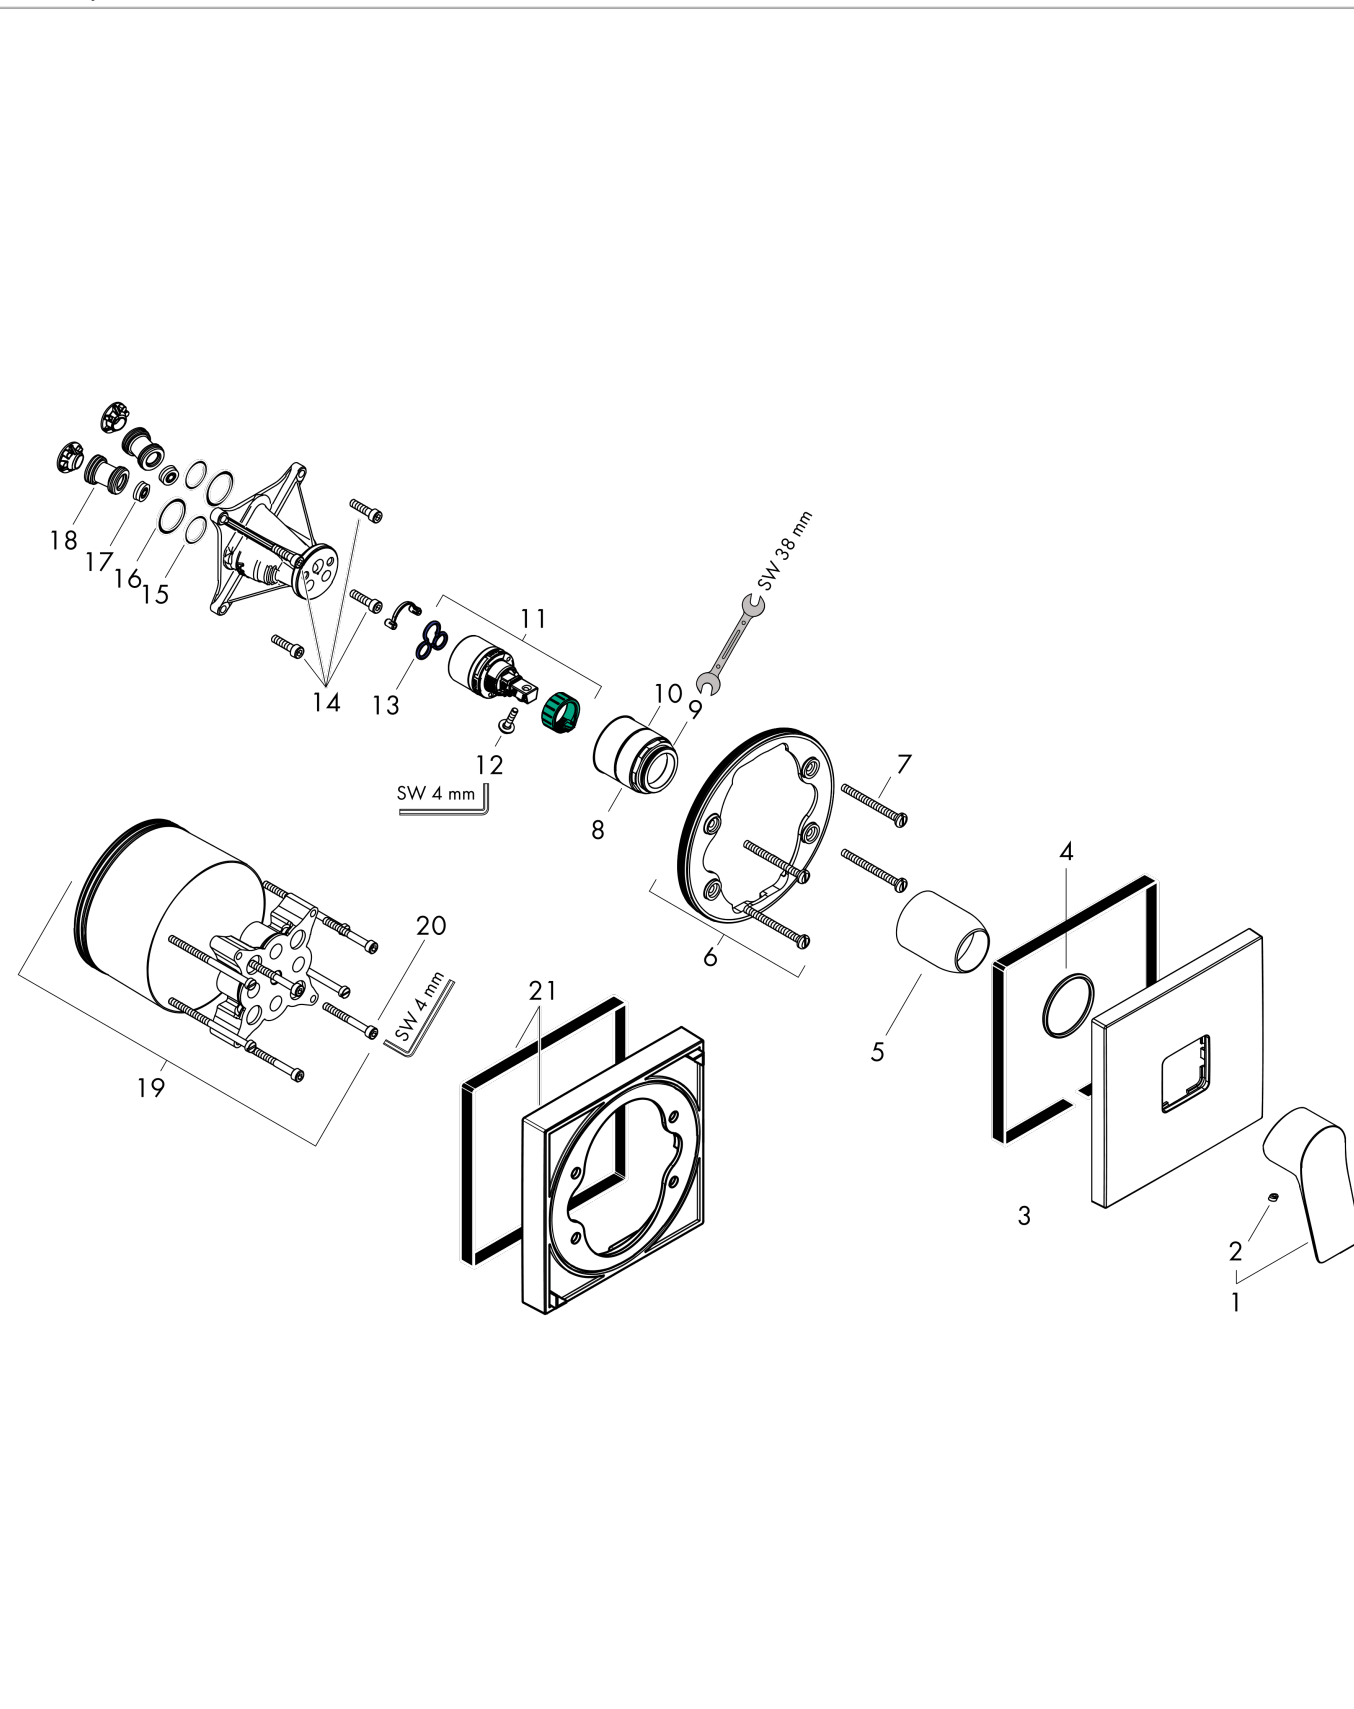

Vivenis

Смеситель для душа, однорычажный, скрытого монтажа

Поверхности : матовый черный Артикульный номер: 75615670

Описание

Характеристики

- 1 потребитель
- вид соединения: скрытая часть
- максимальный расход воды при 3 бар: 29,3 л/мин
- керамический узел смешивания
- мин. рабочее давление: 1 бар
- макс. рабочее давление: 10 бар
- регулируемое ограничение температуры
- с шумопоглотителем

Награды за дизайн

reddot winner 2021

Продукт

Чертеж

График расхода воды

Vivenis

Смеситель для душа, однорычажный, скрытого монтажа

Поверхности : **матовый черный** Артикульный номер: **75615670**

Покомпонентное изображение

Год выпуска: >06/21

Vivenis**Смеситель для душа, однорычажный, скрытого монтажа**Поверхности : **матовый черный** Артикульный номер: **75615670****Перечень запасных частей**

Год выпуска: >06/21

Позиция	Описание	Артикульный номер	PC	PU
1	handle	94297670	-	1
2	screw cover	96338000	-	1
3	escutcheon	94299670	-	1
4	O-ring 43x3	98418000	-	1
5	sleeve	98790670	-	1
6	holder for escutcheon	98793000	-	1
7	set of fixing screws	96454000	-	1
8	nut	98796000	-	1
9	O-ring 30x1,5	98433000	-	1
10	O-ring 39x1,5	98400000	-	1
11	cartridge, assy	92730000	-	1
12	locking screw for handle	95140000	-	1
13	seal	95008000	-	1
14	set of screws	96525000	-	1
15	O-ring 16x2	98133000	-	1
16	O-Ring 22x2	98185000	-	1
17	flow limiter (22 l/min)	95884000	-	1
18	noise reduction	96429000	-	1
19	extension 25 mm	13595000	-	1
20	set of fixing screws	97747000	-	1
21	extension 22 mm	13593670	-	1
a	concealed item	01800180	-	1