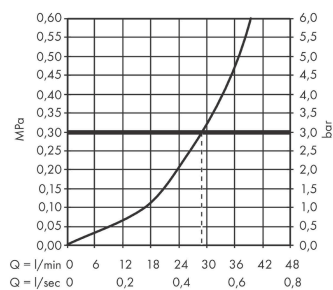

Награды за дизайн

reddot winner 2021

Продукт

Чертеж

График расхода воды

Vivenis

Смеситель для душа, однорычажный, скрытого монтажа

Поверхности : **матовый черный** Артикульный номер: **75615670**