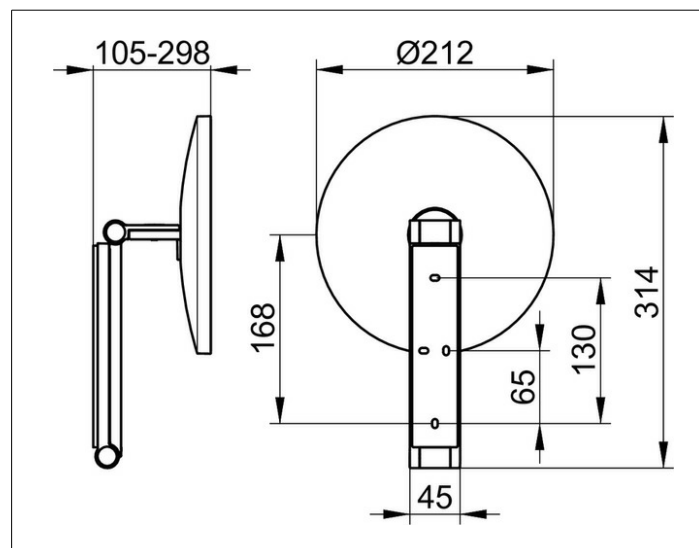

Kosmetikspiegel

17612170000 Косметическое зеркало

ИЗДЕЛИЕ**ОПИСАНИЕ ИЗДЕЛИЯ**

без подсветки,
настенная модель на кронштейне с шарниром,
регулируется в трех плоскостях
одностороннее зеркало, вогнутое,
фактор увеличения x 5

ПОВЕРХНОСТЬ

алюминий finish

ЧЕРТЕЖ**СПЕЦИФИКАЦИИ**

KEUCO iLook_move cosmetic mirror, 17612170000
high quality cosmetic mirror, round,
aluminium finish, non illuminated,
on pivoted rail,
surface wall-mounted with 4 fixing points
for an optimal load distribution
adjustable in three dimensions, one-sided mirror, concave
magnification factor x 5,
Height wall mounting 7-1/8", Width ca. 1-3/4",
max. Height ca. 19-11/16", External diameter 8-3/8",
max. depth ca. 11-3/4"